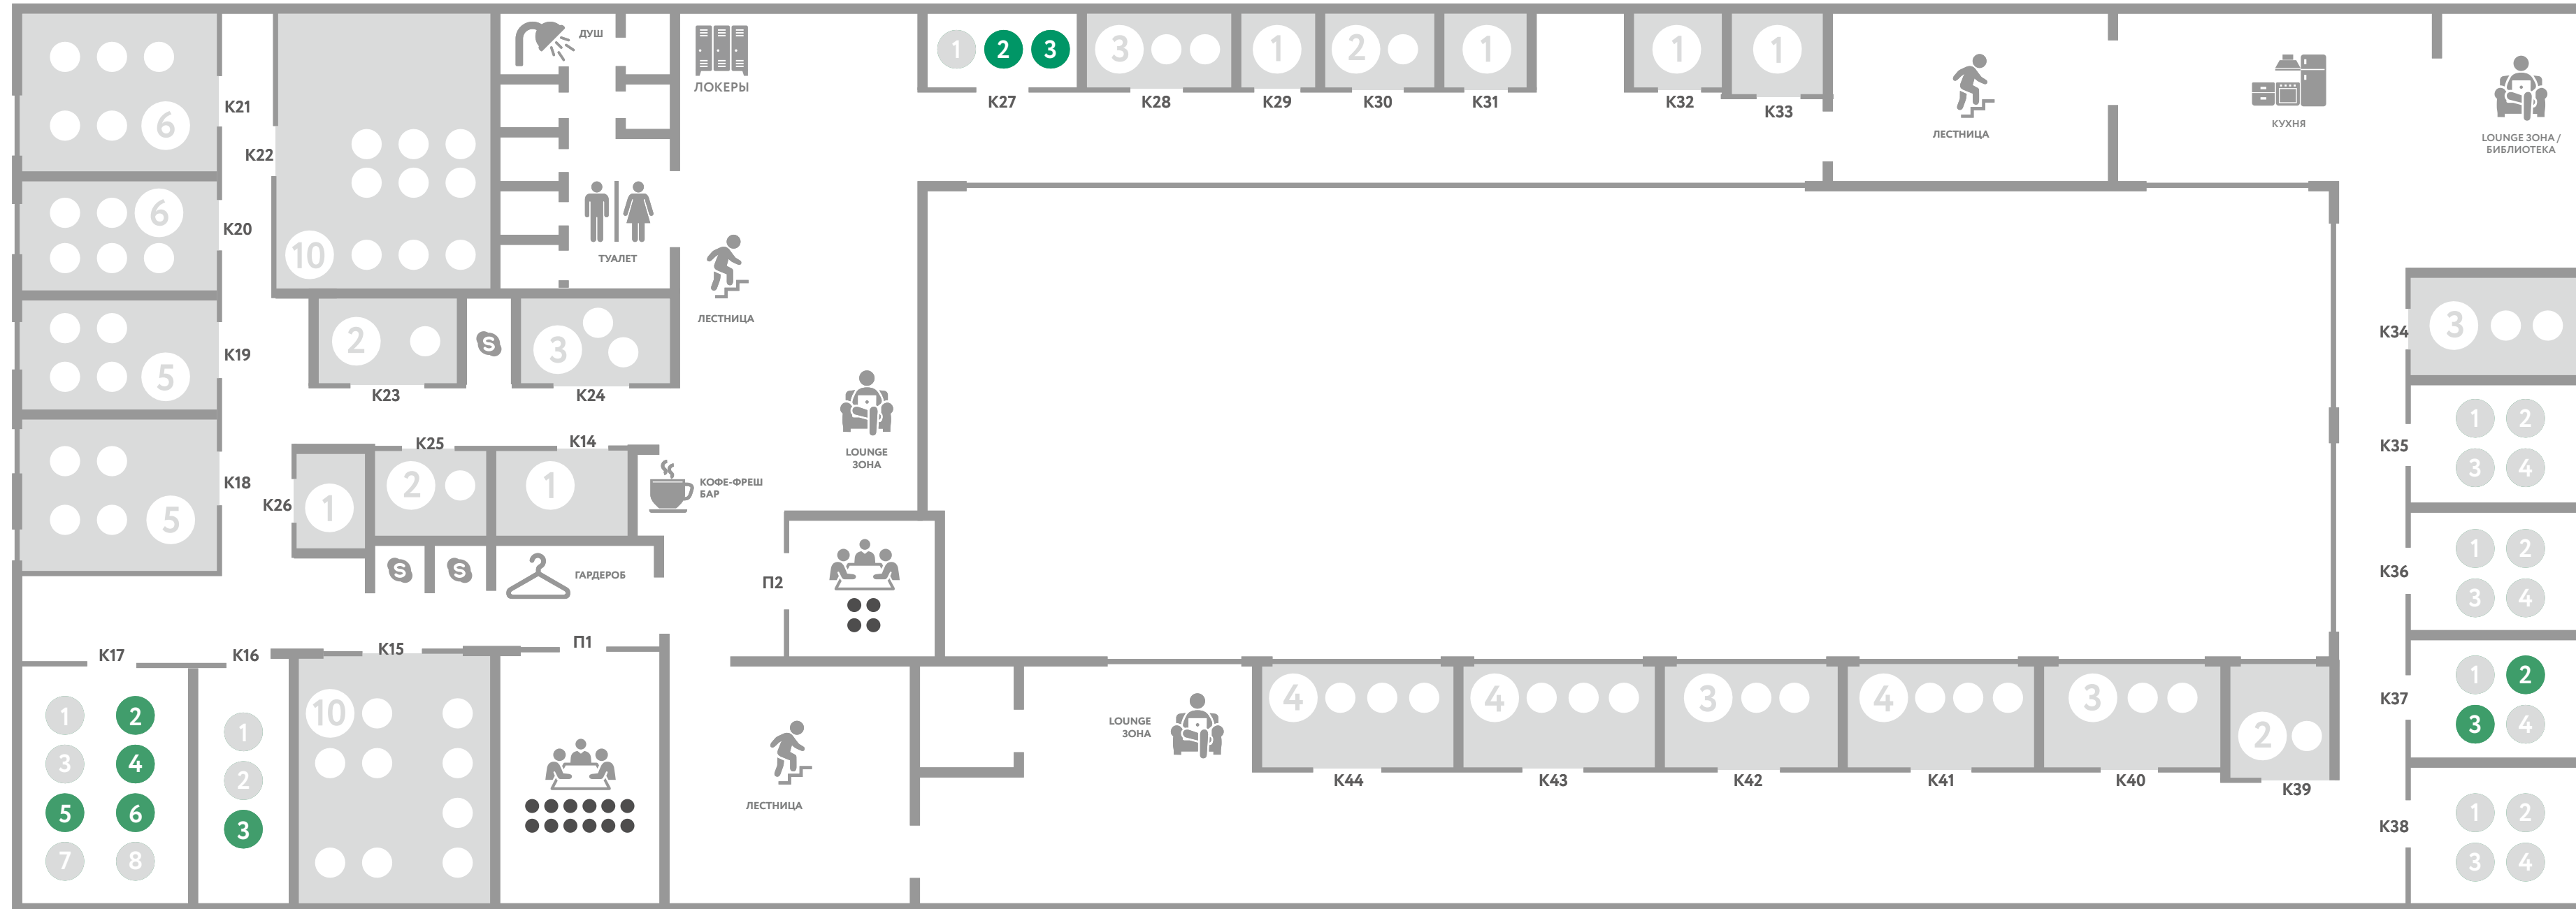

# Васильевский. План локации

3 этаж

 64 места

-  свободно
-  скоро освободится
-  забронировано
-  занято

(практик)

# Васильевский. План локации

4 этаж

 54 места

-  свободно
-  скоро освободится
-  забронировано
-  занято

(практик)

# Васильевский. План локации

5 этаж

 113 мест

-  свободно
-  скоро освободится
-  забронировано
-  занято

(практик)

# Васильевский. План локации

6 этаж

 32 места

-  свободно
-  скоро освободится
-  забронировано
-  занято

(практик)