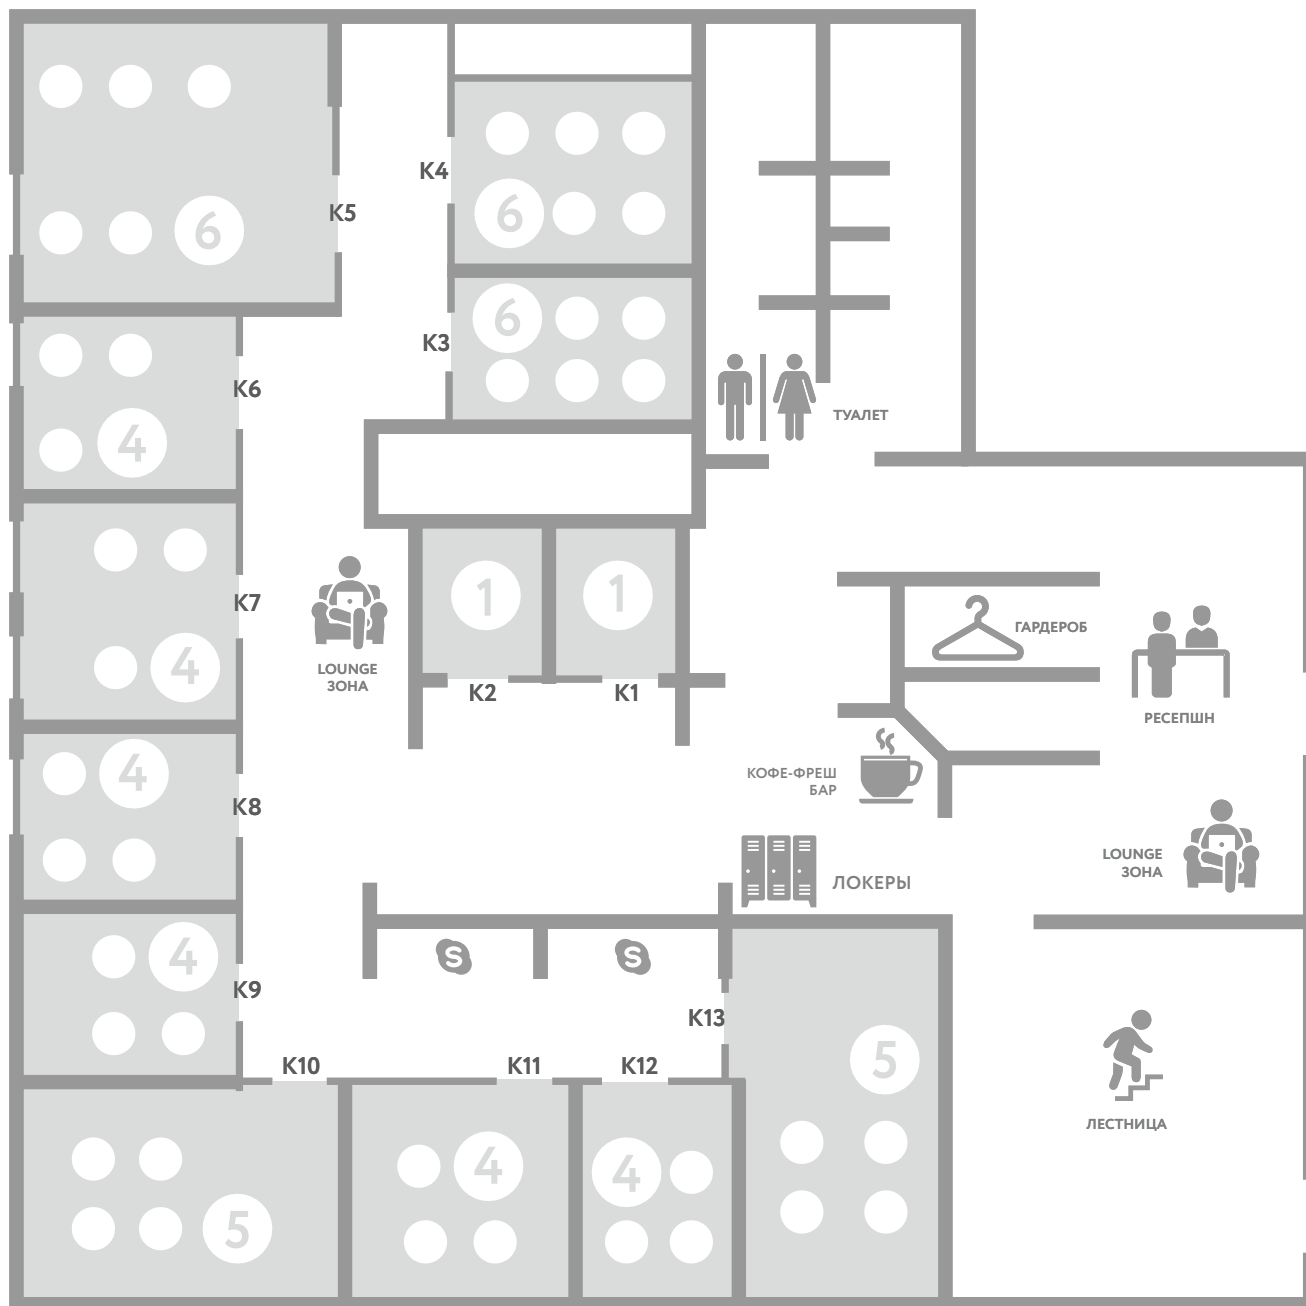

# Васильевский. План локации

3 этаж

 64 места

-  свободно
-  скоро освободится
-  забронировано
-  занято

(практик)

# Васильевский. План локации

4 этаж

 54 места

-  свободно
-  скоро освободится
-  забронировано
-  занято

(практик)

# Васильевский. План локации

5 этаж

 113 мест

-  свободно
-  скоро освободится
-  забронировано
-  занято

(практик)

# Васильевский. План локации

6 этаж

 32 места

-  свободно
-  скоро освободится
-  забронировано
-  занято

(практик)