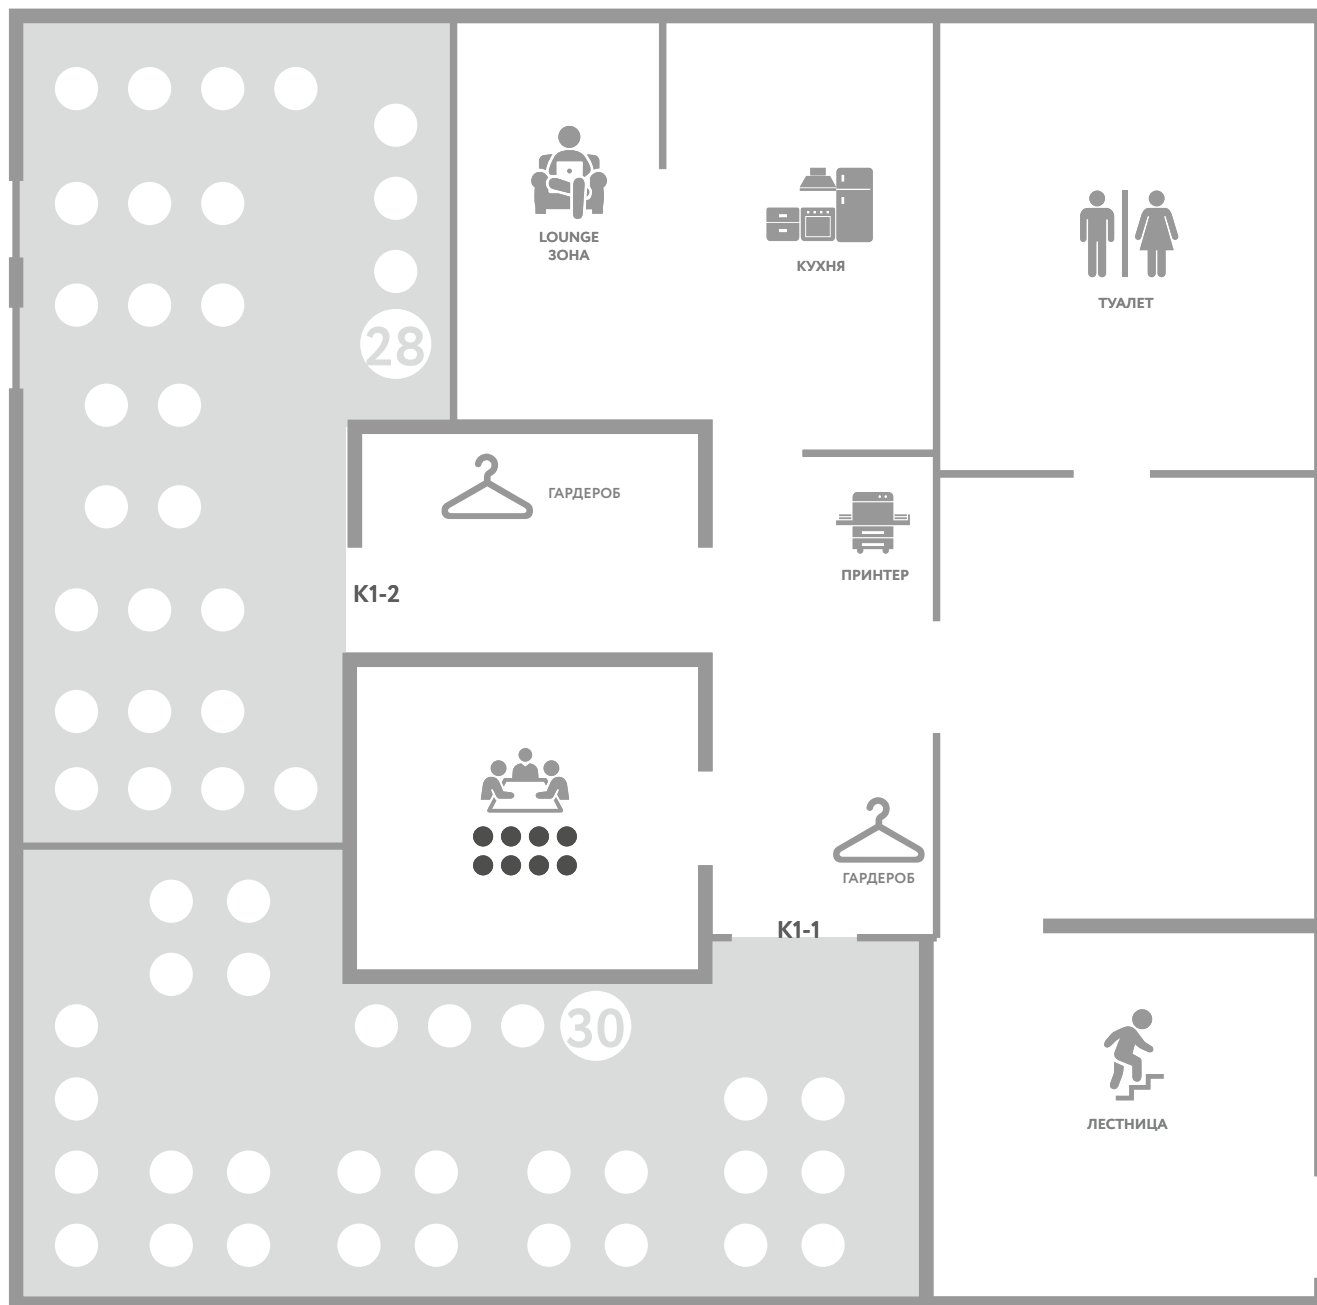

# Васильевский. План локации

1 этаж

 58 мест

-  свободно
-  скоро освободится
-  забронировано
-  занято

(практик)

# Васильевский. План локации

2 этаж

 45 мест

-  свободно
-  скоро освободится
-  забронировано
-  занято

(практик)

# Васильевский. План локации

5 этаж

 113 мест

-  свободно
-  скоро освободится
-  забронировано
-  занято

(практик)

# Васильевский. План локации

6 этаж

 32 места

-  свободно
-  скоро освободится
-  забронировано
-  занято

(практик)