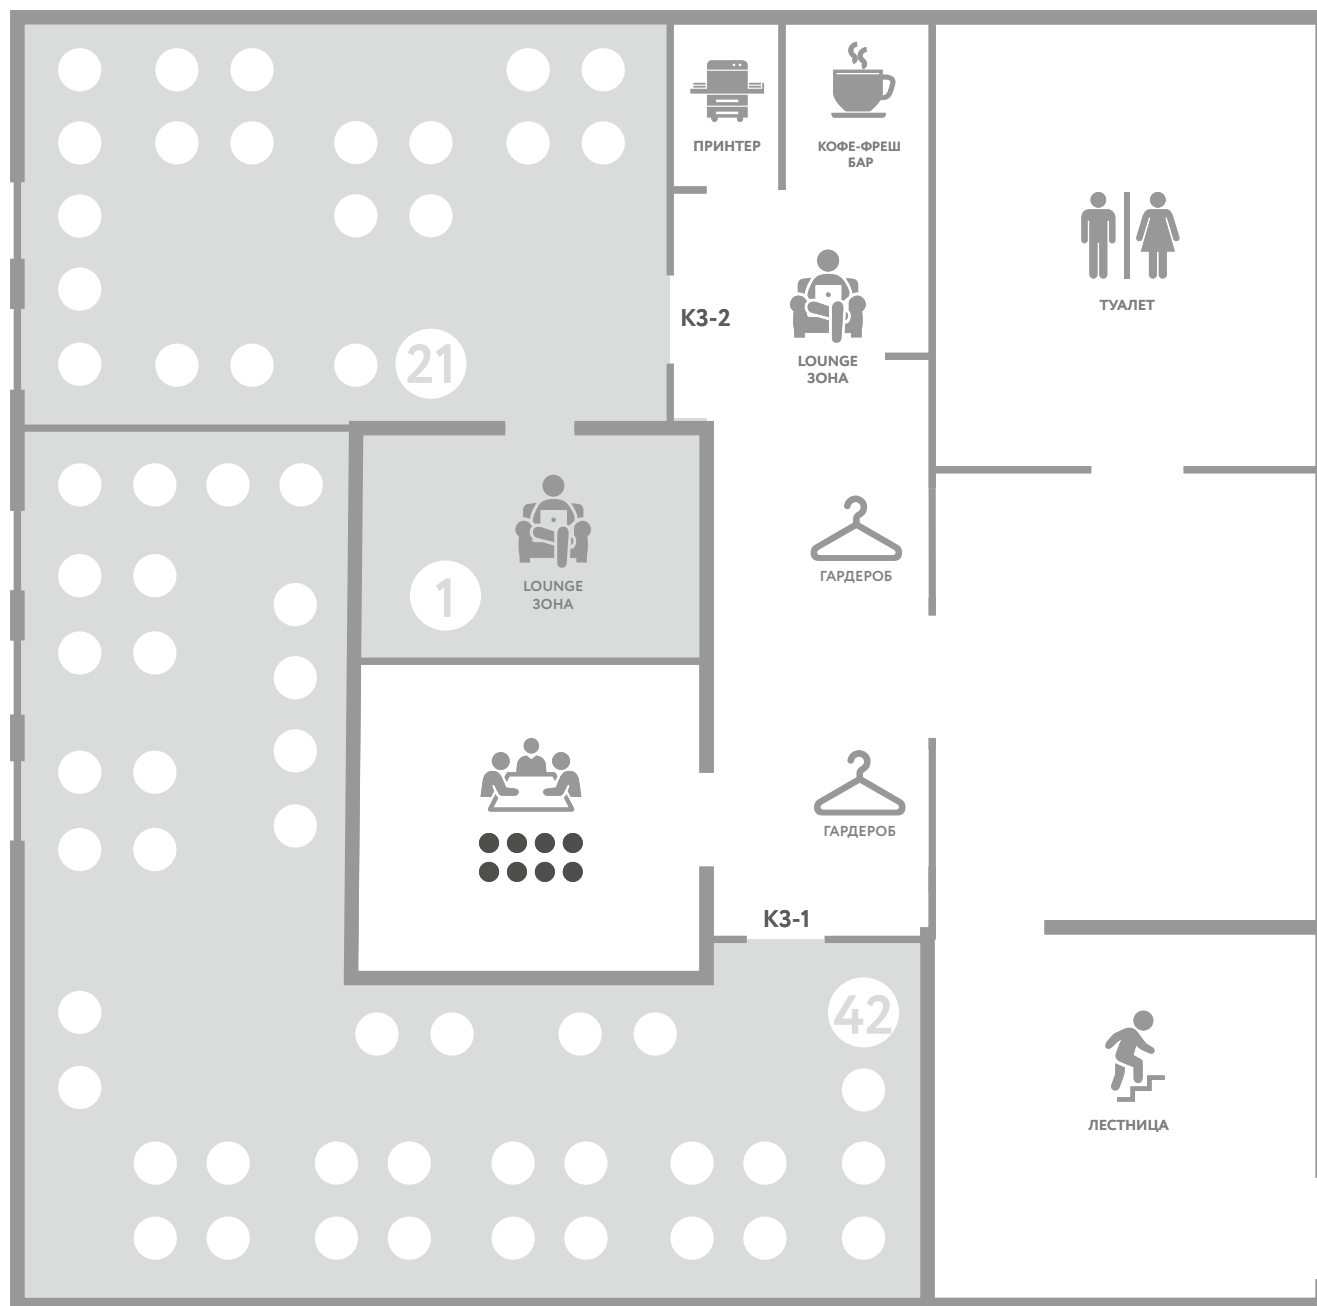

Васильевский. План локации

3 этаж

64 места

- свободно
- скоро освободится
- забронировано
- занято

(практик)