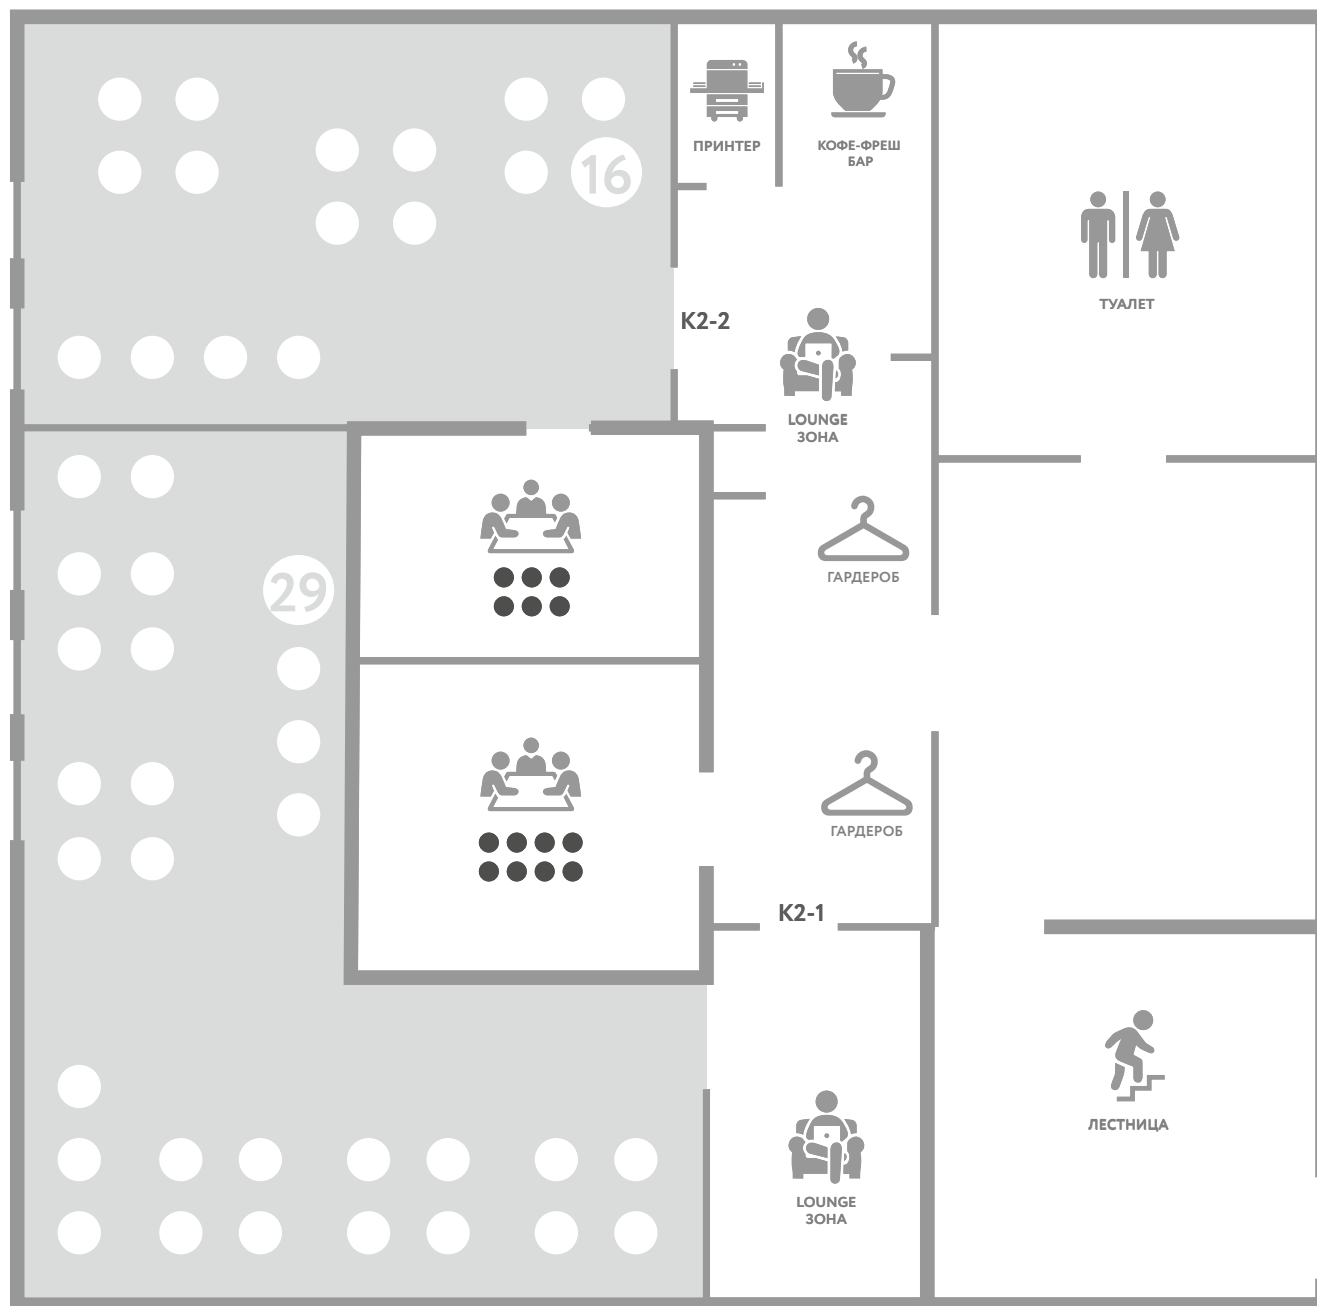

# Васильевский. План локации

1 этаж

 58 мест

-  свободно
-  скоро освободится
-  забронировано
-  занято

(практик)

# Васильевский. План локации

2 этаж

 45 мест

-  свободно
-  скоро освободится
-  забронировано
-  занято

(практик)

# Васильевский. План локации

5 этаж

 113 мест

-  свободно
-  скоро освободится
-  забронировано
-  занято

(практик)

# Васильевский. План локации

6 этаж

 32 места

-  свободно
-  скоро освободится
-  забронировано
-  занято

(практик)