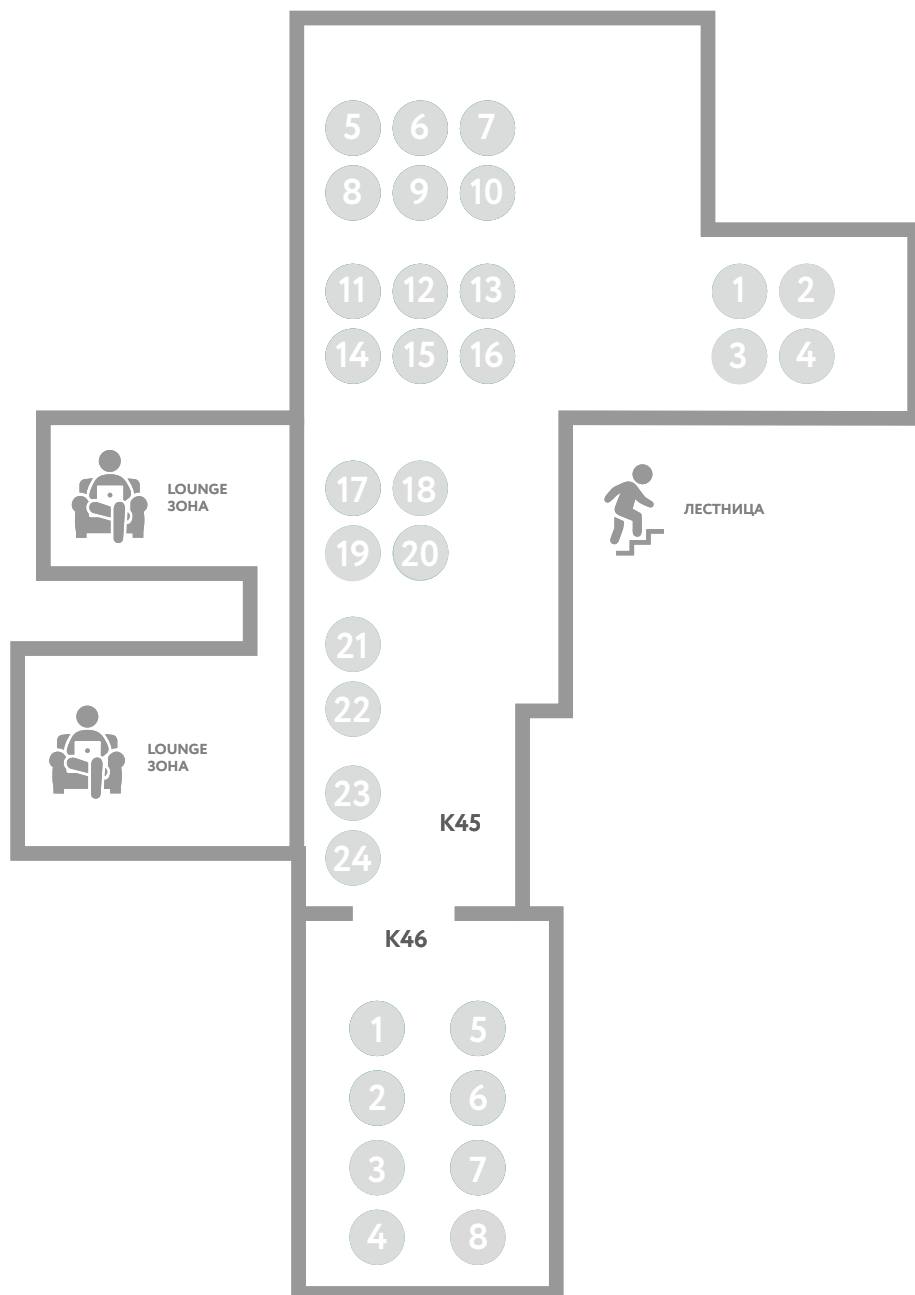

# Васильевский. План локации

1 этаж

 58 мест

-  свободно
-  скоро освободится
-  забронировано
-  занято

(практик)

# Васильевский. План локации

4 этаж

 54 места

-  свободно
-  скоро освободится
-  забронировано
-  занято

(практик)

# Васильевский. План локации

5 этаж

 113 мест

-  свободно
-  скоро освободится
-  забронировано
-  занято

(практик)

# Васильевский. План локации

6 этаж

 32 места

-  свободно
-  скоро освободится
-  забронировано
-  занято

(практик)