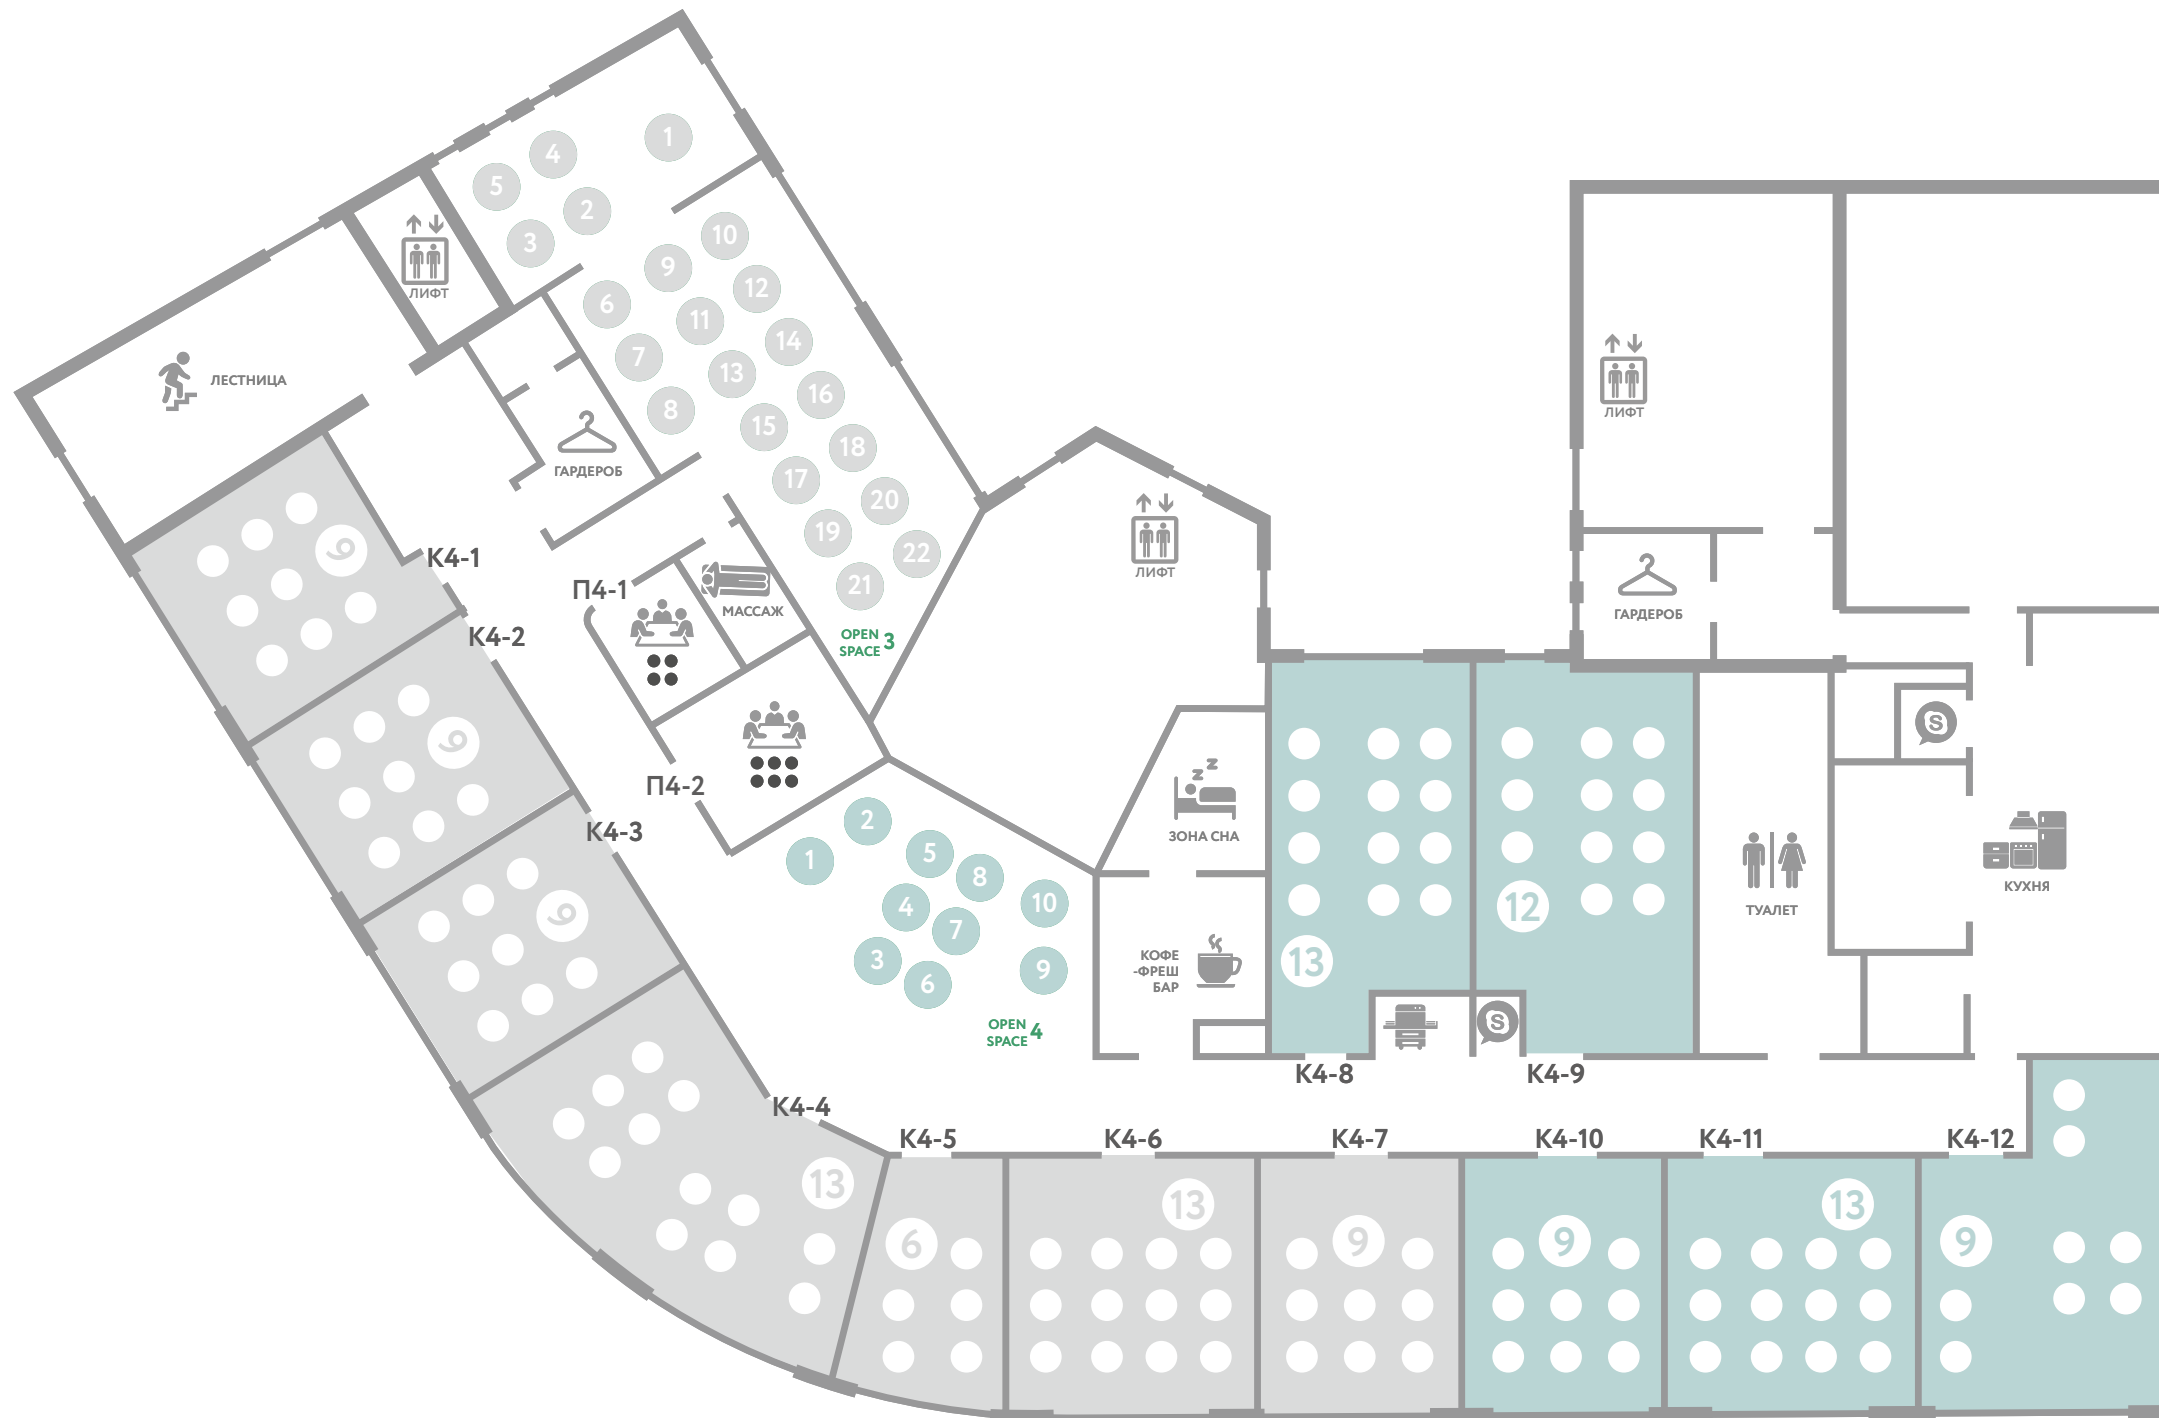

Пролетарская. План локации

3 этаж

 158 мест

-  свободно
-  скоро освободится
-  забронировано
-  занято

(практик)

Пролетарская. План локации

4 этаж

 156 мест

-  свободно
-  скоро освободится
-  забронировано
-  занято

(практик)

Пролетарская. План локации

5 этаж

 191 место

-  свободно
-  скоро освободится
-  забронировано
-  занято

(практик)

Пролетарская. План локации

6 этаж

 71 место

-  свободно
-  скоро освободится
-  забронировано
-  занято

(практик)