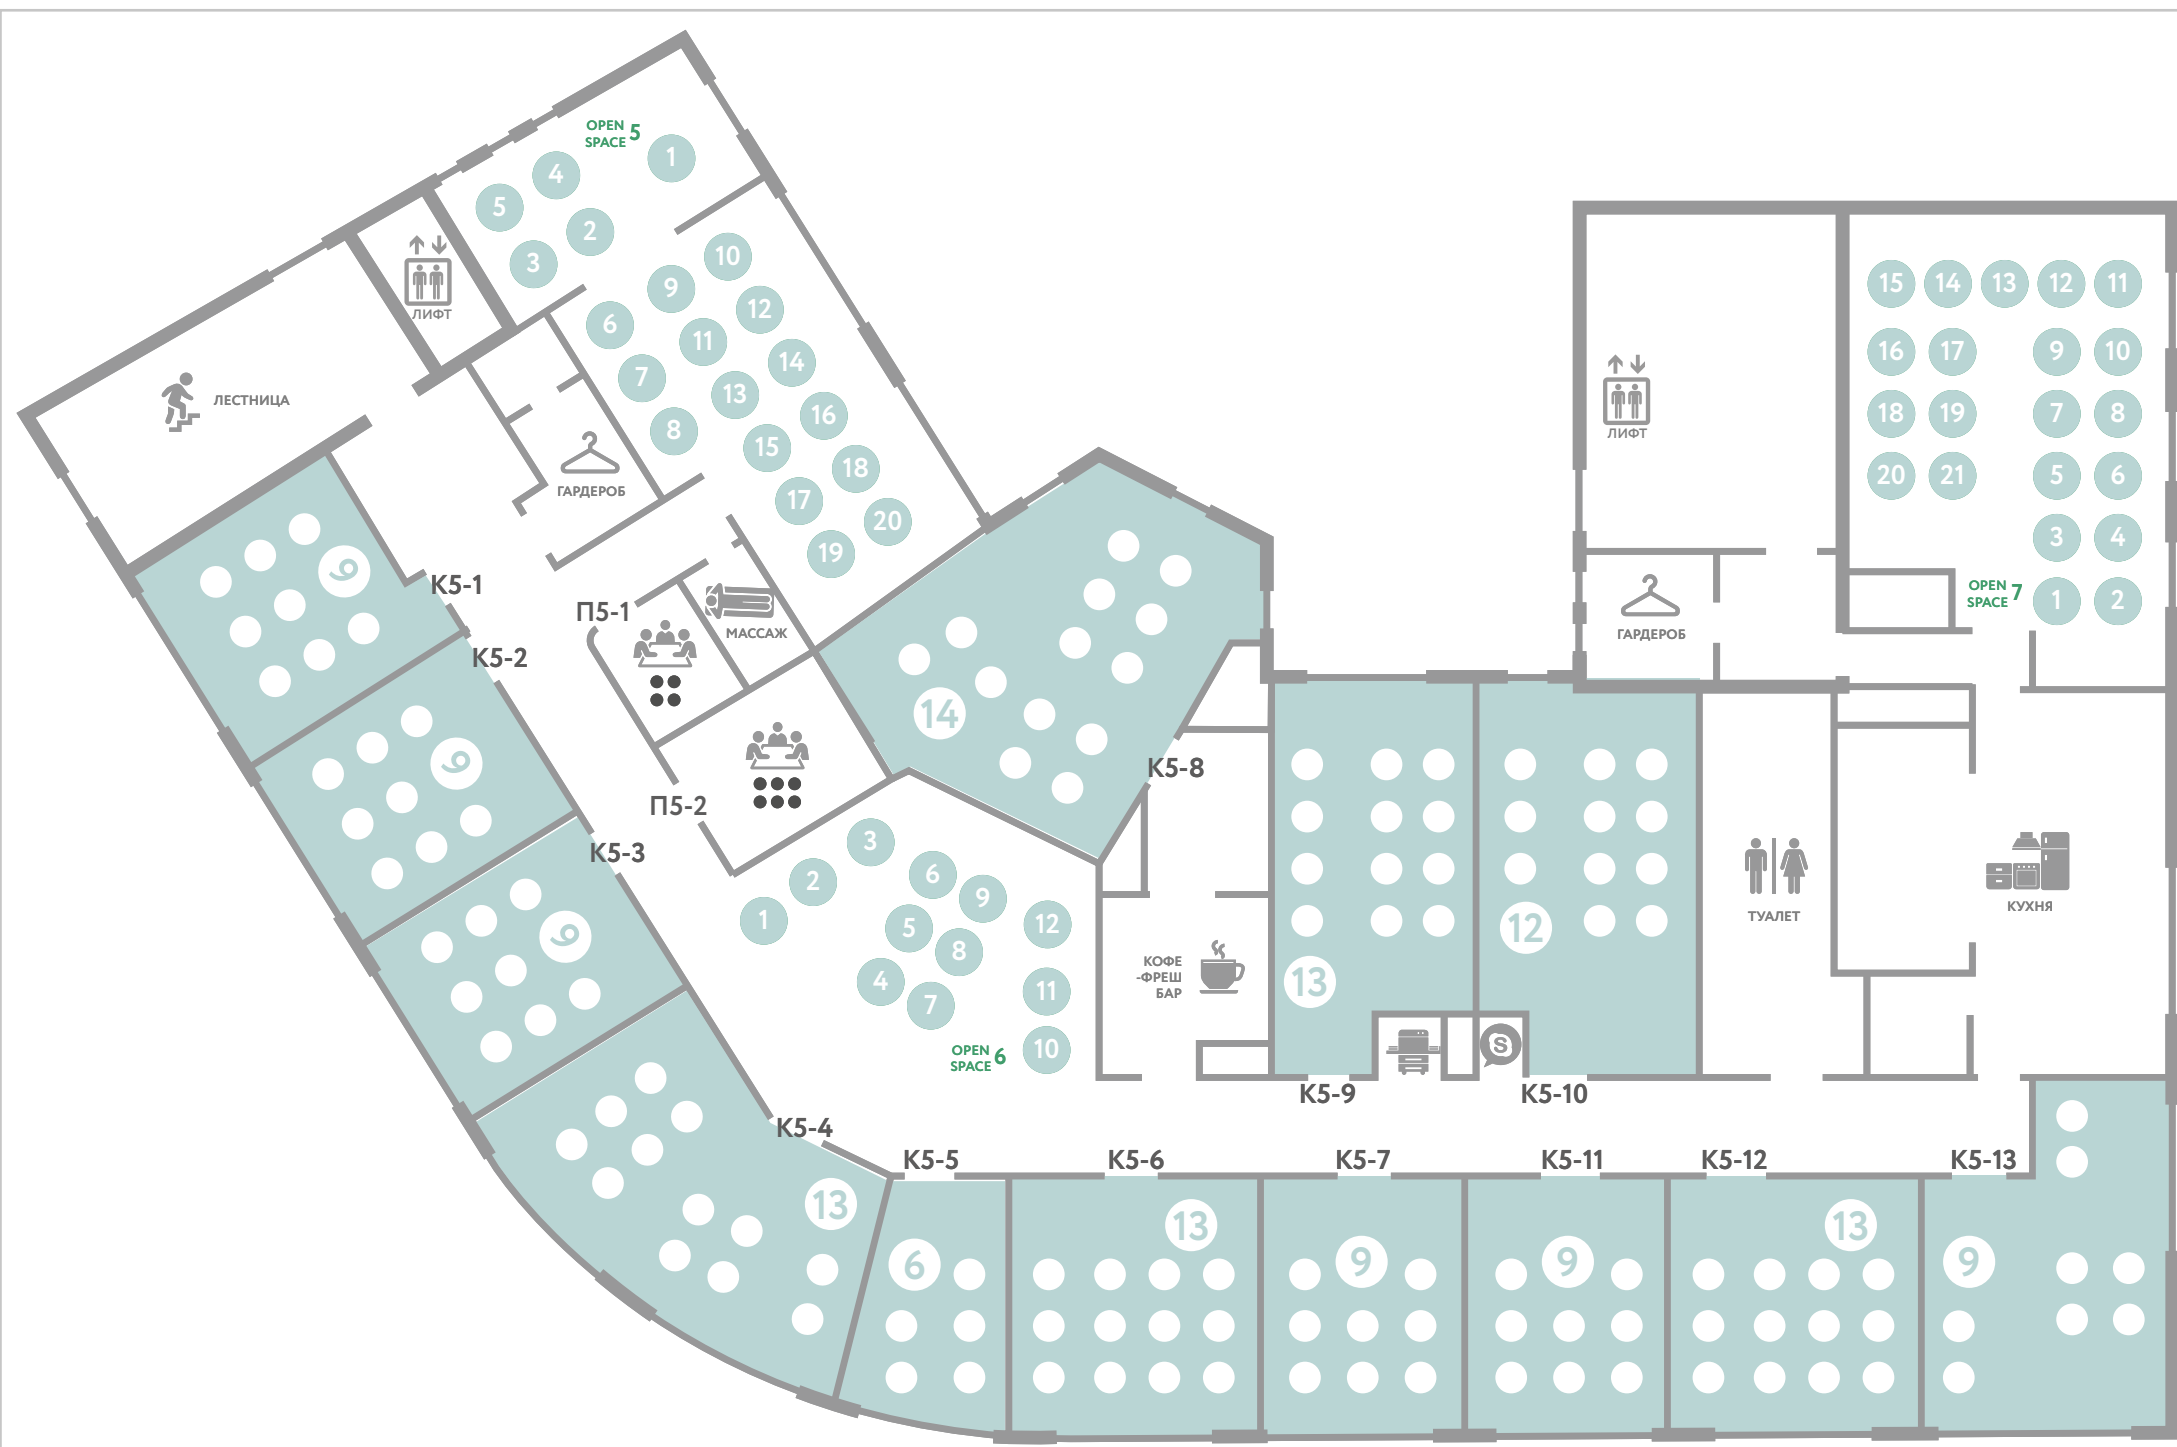

Пролетарская. План локации

3 этаж

 158 мест

-  свободно
-  скоро освободится
-  забронировано
-  занято

(практик)

Пролетарская. План локации

4 этаж

 156 мест

-  свободно
-  скоро освободится
-  забронировано
-  занято

(практик)

Пролетарская. План локации

5 этаж

 191 место

-  свободно
-  скоро освободится
-  забронировано
-  занято

(практик)

Пролетарская. План локации

6 этаж

 71 место

-  свободно
-  скоро освободится
-  забронировано
-  занято

(практик)