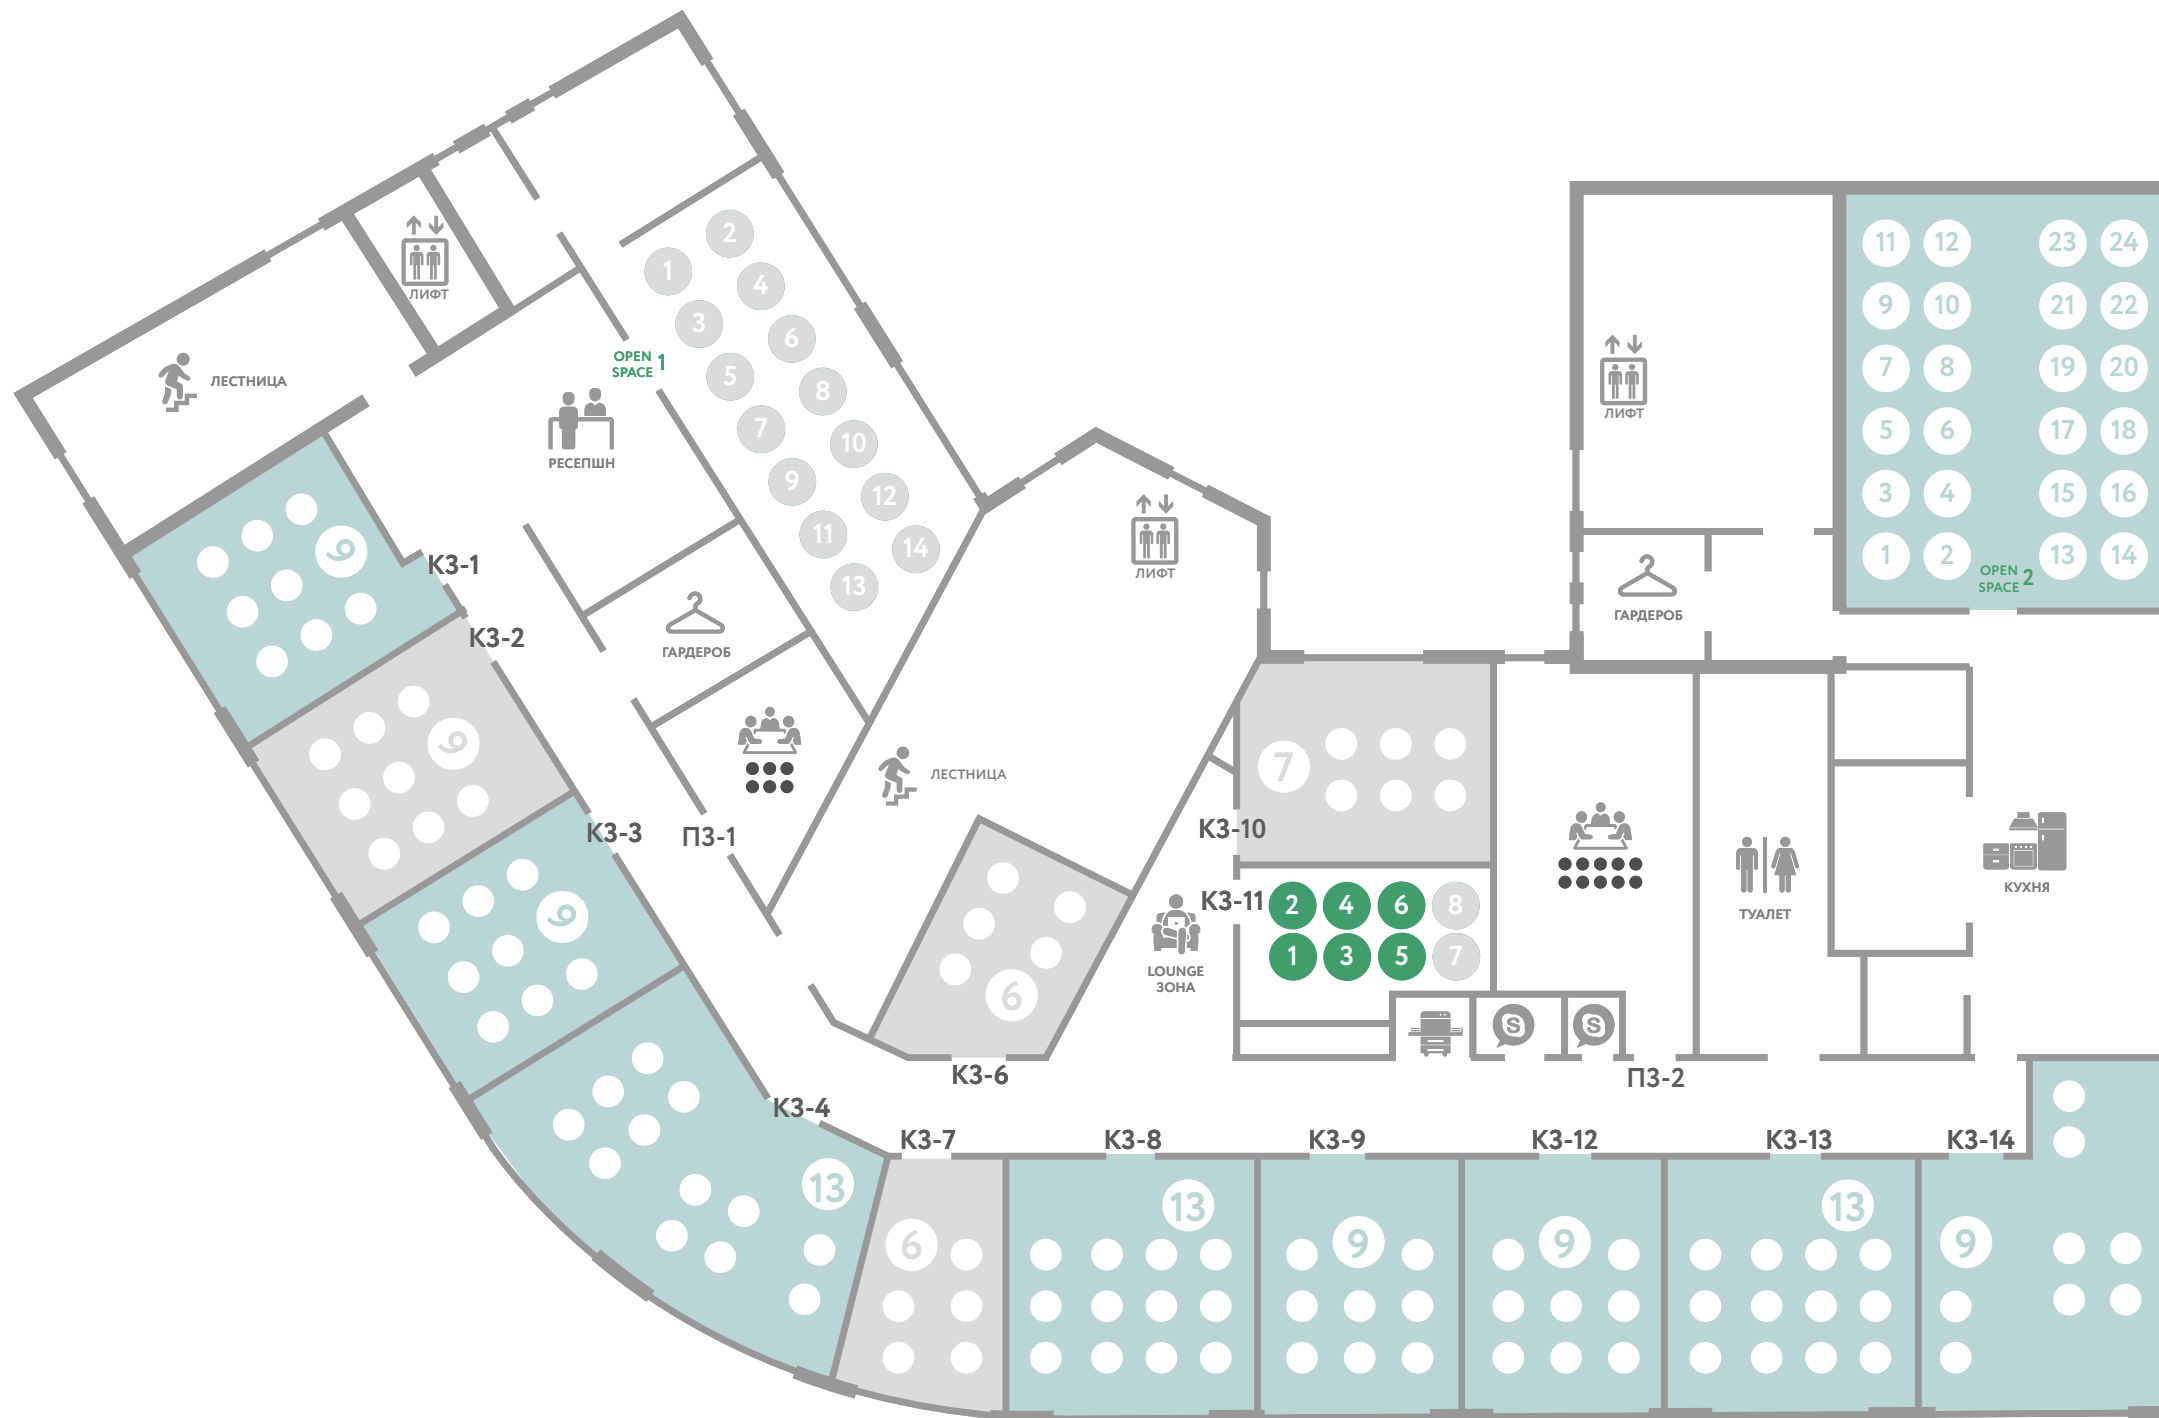

Пролетарская. План локации

3 этаж

 158 мест

-  свободно
-  скоро освободится
-  забронировано
-  занято

(практик)

Пролетарская. План локации

4 этаж

 156 мест

-  свободно
-  скоро освободится
-  забронировано
-  занято

(практик)

Пролетарская. План локации

5 этаж

 191 место

-  свободно
-  скоро освободится
-  забронировано
-  занято

(практик)

Пролетарская. План локации

6 этаж

 71 место

-  свободно
-  скоро освободится
-  забронировано
-  занято

(практик)