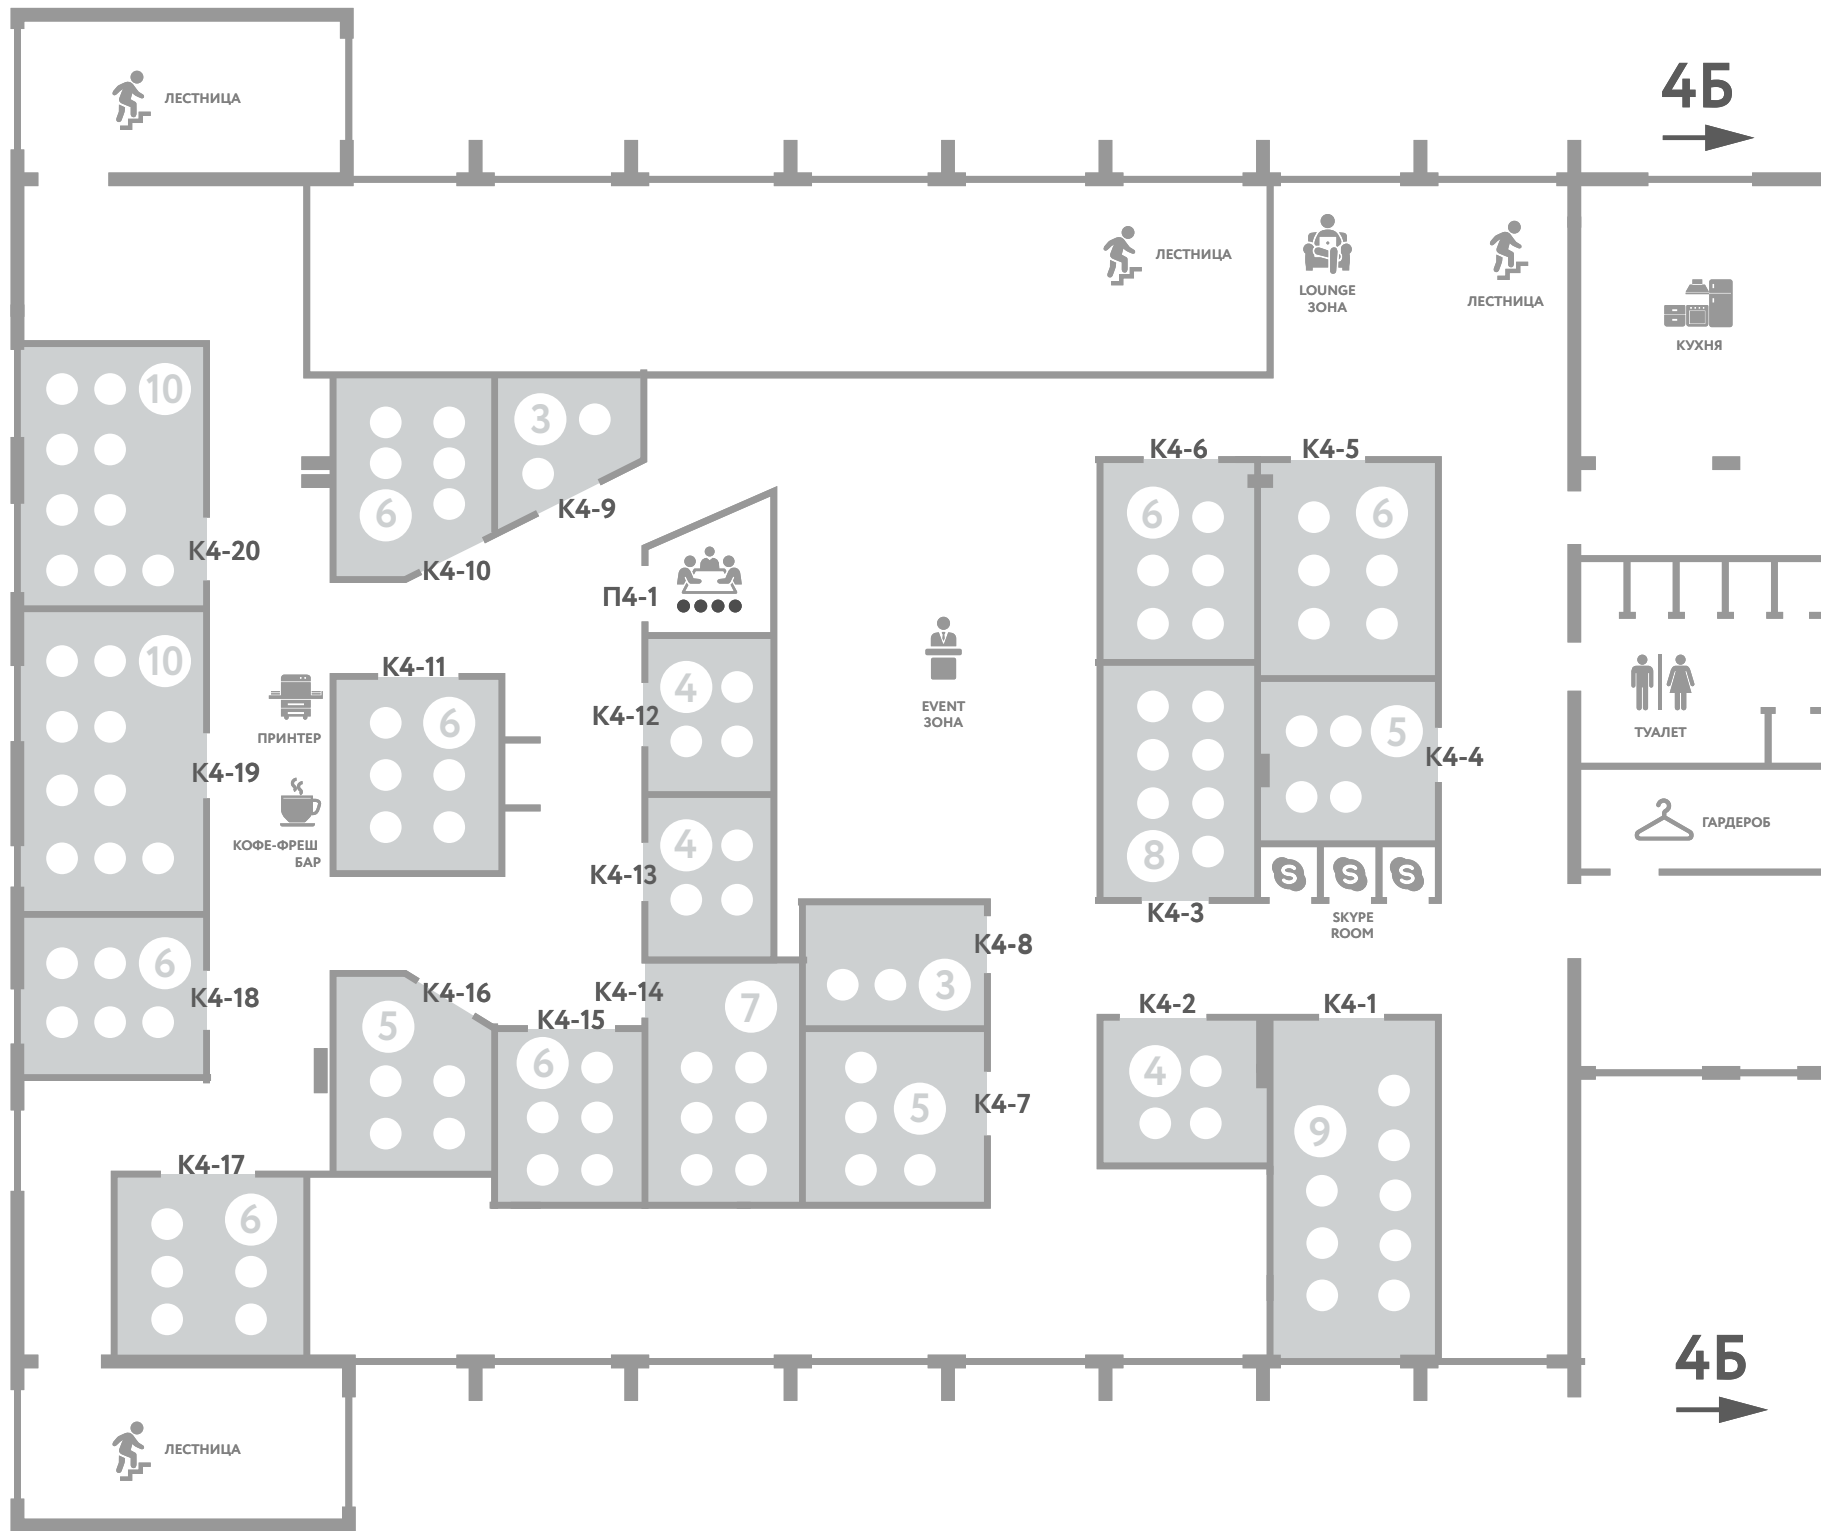

# Охта. План локаций

2 (Б) этаж

 258 мест

-  свободно
-  скоро освободится
-  забронировано
-  занято

(практик)

# Охта. План локации 3 этаж

 154 места

-  свободно
-  скоро освободится
-  забронировано
-  занято

(практик)

# Охта. План локации 4 (А) этаж

119 мест

- свободно
- скоро освободится
- забронировано
- занято

(практик)

# Охта. План локации 5 этаж

 65 мест

-  свободно
-  скоро освободится
-  забронировано
-  занято

(практик)