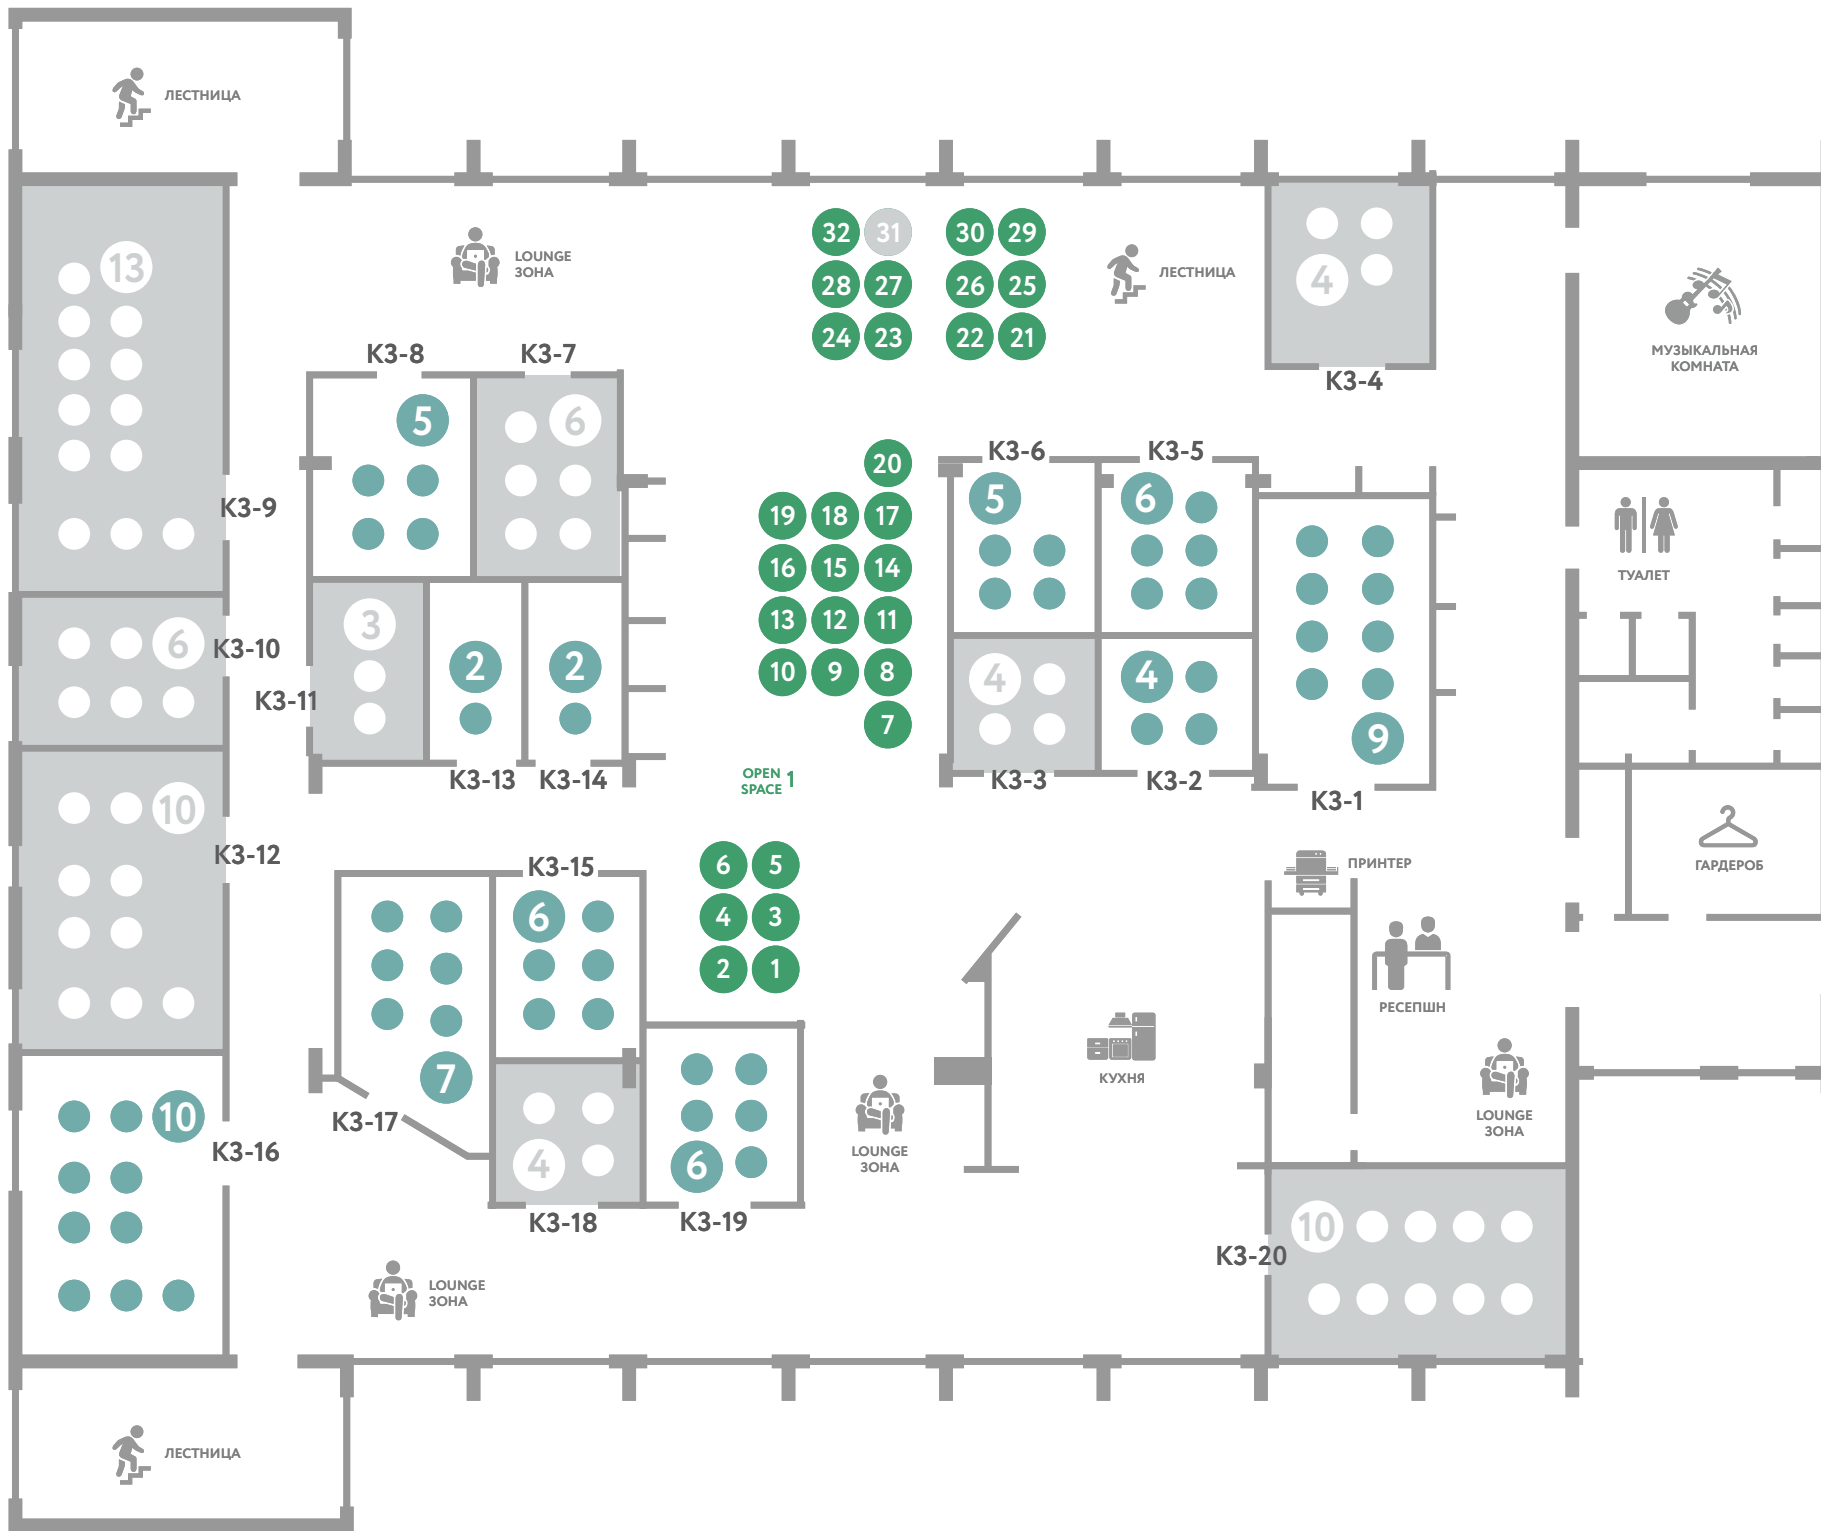

# Охта. План локаций

2 (Б) этаж

 258 мест

-  свободно
-  скоро освободится
-  забронировано
-  занято

(практик)

# Охта. План локации 3 этаж

 154 места

-  свободно
-  скоро освободится
-  забронировано
-  занято

(практик)

# Охта. План локации 4 (А) этаж

119 мест

- свободно
- скоро освободится
- забронировано
- занято

(практик)

# Охта. План локации 5 этаж

 65 мест

-  свободно
-  скоро освободится
-  забронировано
-  занято

(практик)