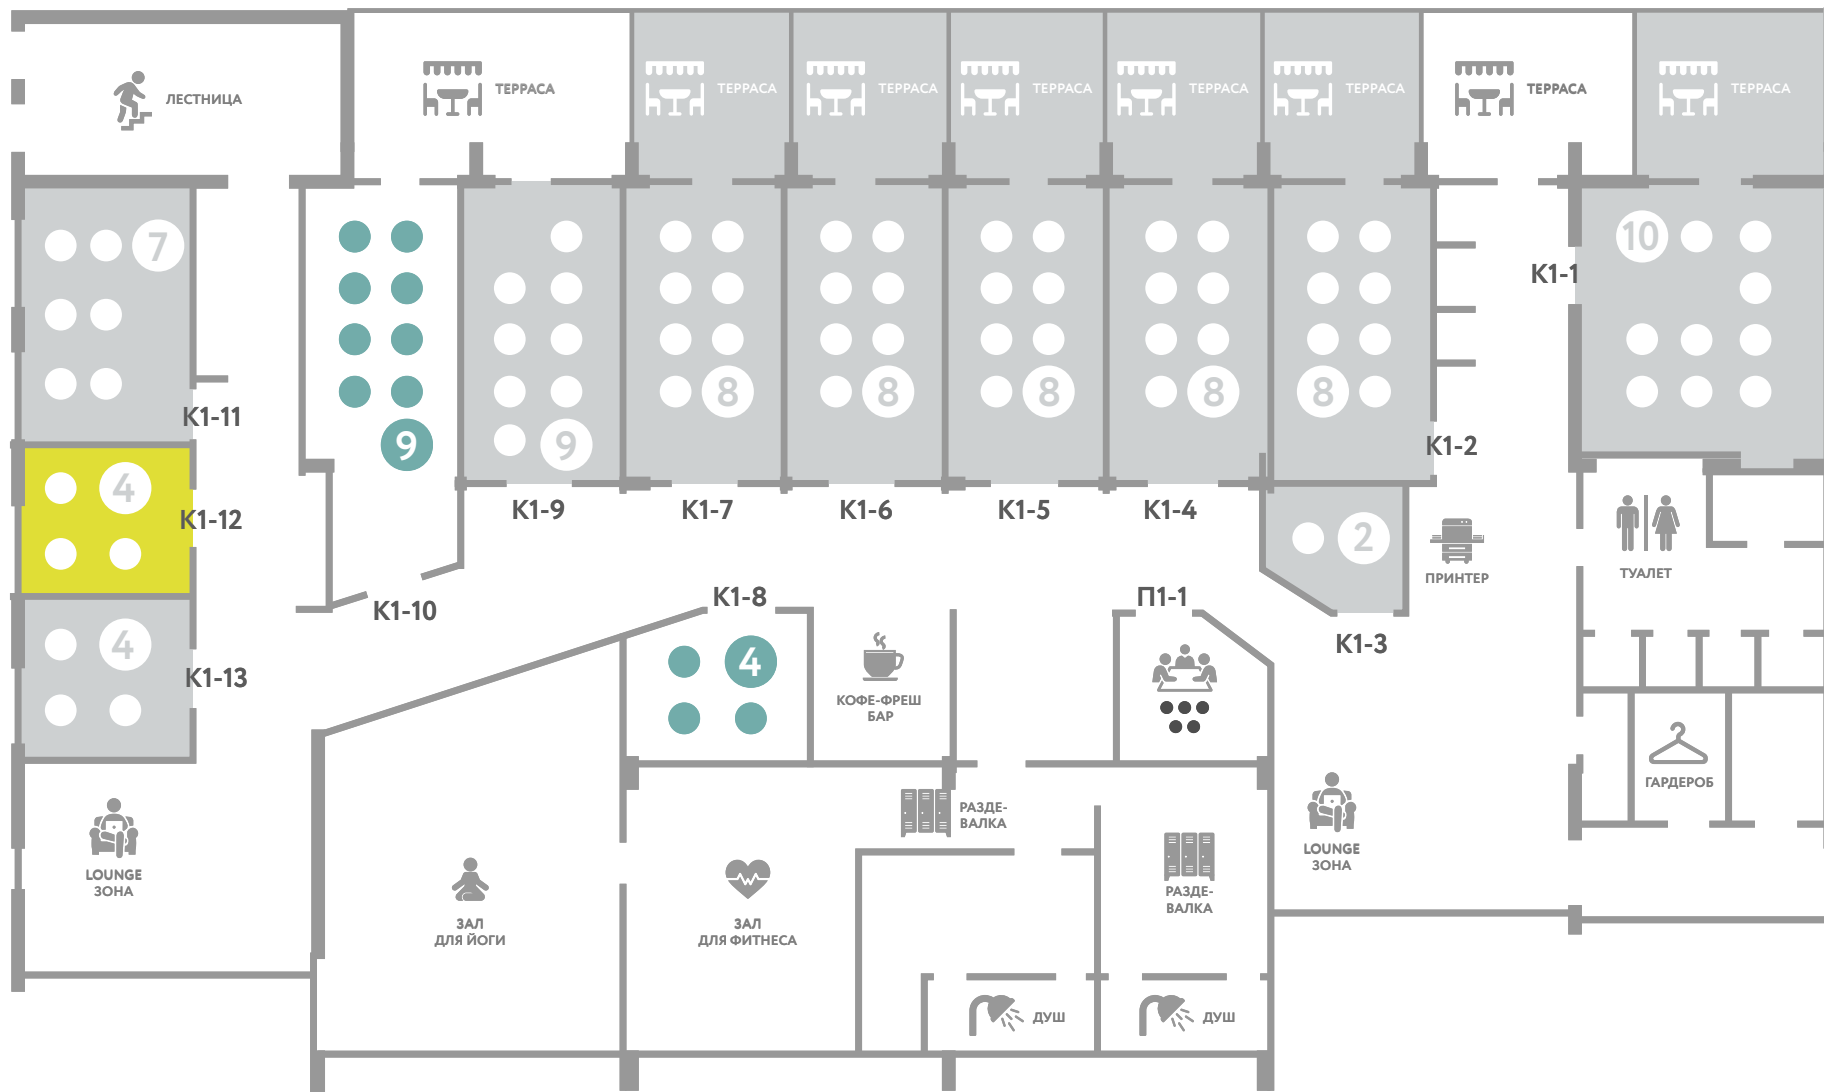

# Охта. План локации

1 этаж

 89 мест

-  свободно
-  скоро освободится
-  забронировано
-  занято

(практик)

# Охта. План локации 2 (А) этаж

 185 мест

-  свободно
-  скоро освободится
-  забронировано
-  занято

(практик)

# Охта. План локации 4 (А) этаж

119 мест

- свободно
- скоро освободится
- забронировано
- занято

(практик)

# Охта. План локации 5 этаж

 65 мест

-  свободно
-  скоро освободится
-  забронировано
-  занято

(практик)