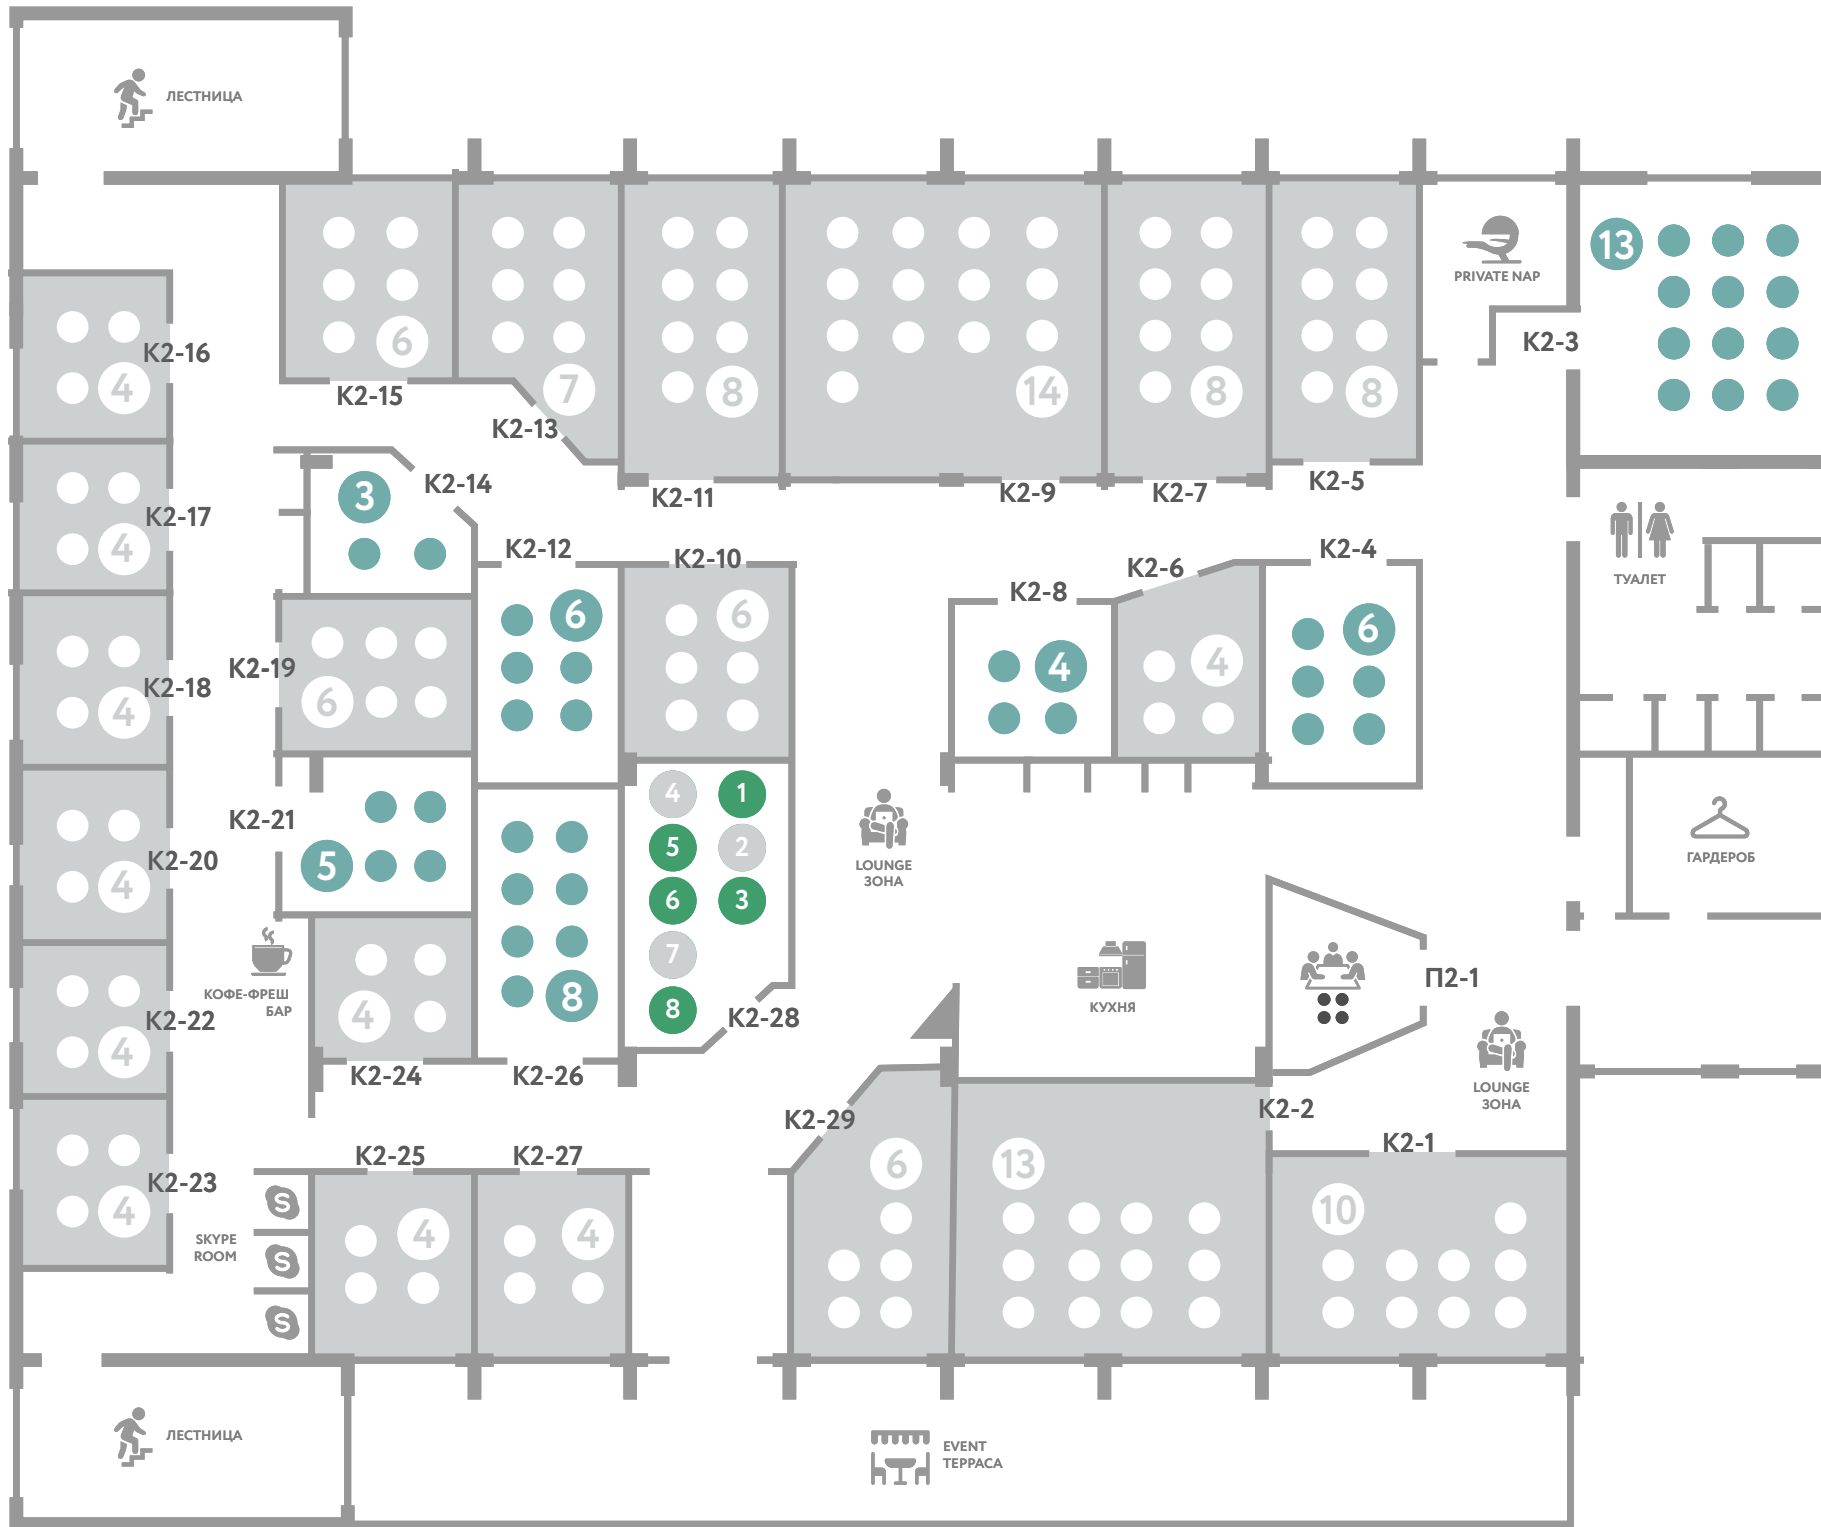

# Охта. План локации

1 этаж

 89 мест

-  свободно
-  скоро освободится
-  забронировано
-  занято

(практик)

# Охта. План локации 2 (А) этаж

 185 мест

-  свободно
-  скоро освободится
-  забронировано
-  занято

(практик)

# Охта. План локации 4 (А) этаж

119 мест

- свободно
- скоро освободится
- забронировано
- занято

(практик)

# Охта. План локации 5 этаж

 65 мест

-  свободно
-  скоро освободится
-  забронировано
-  занято

(практик)