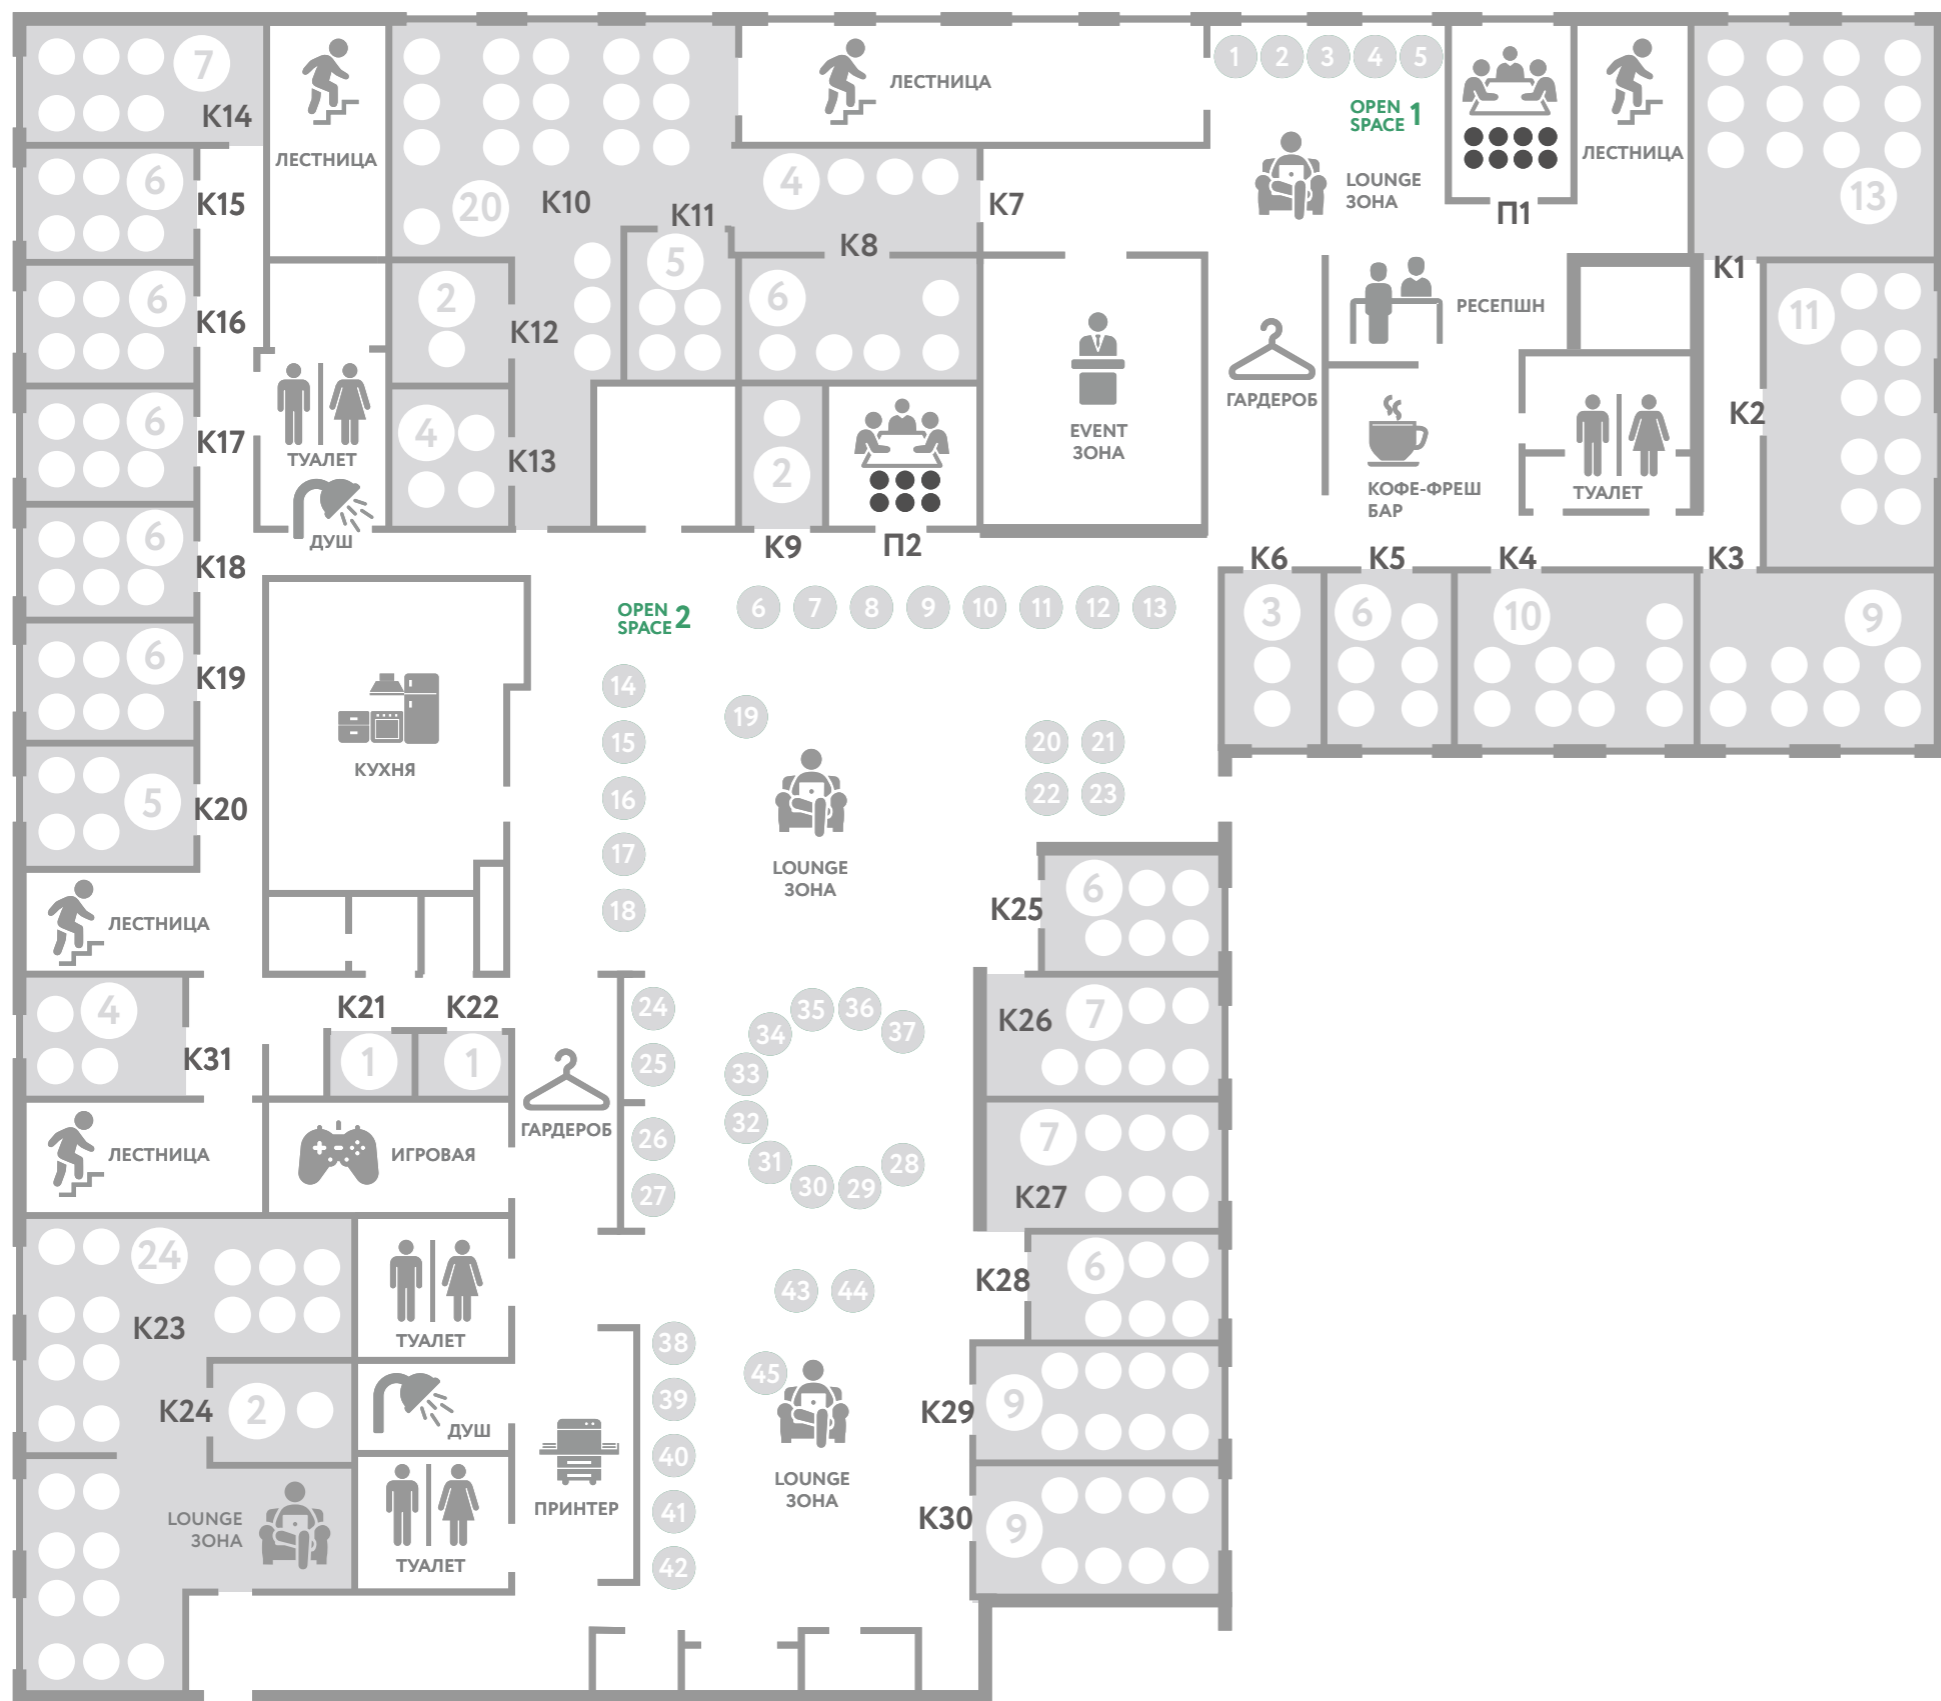

# Новосибирск. План локации

 258 мест

-  свободно
-  забронировано
-  занято

(практик)