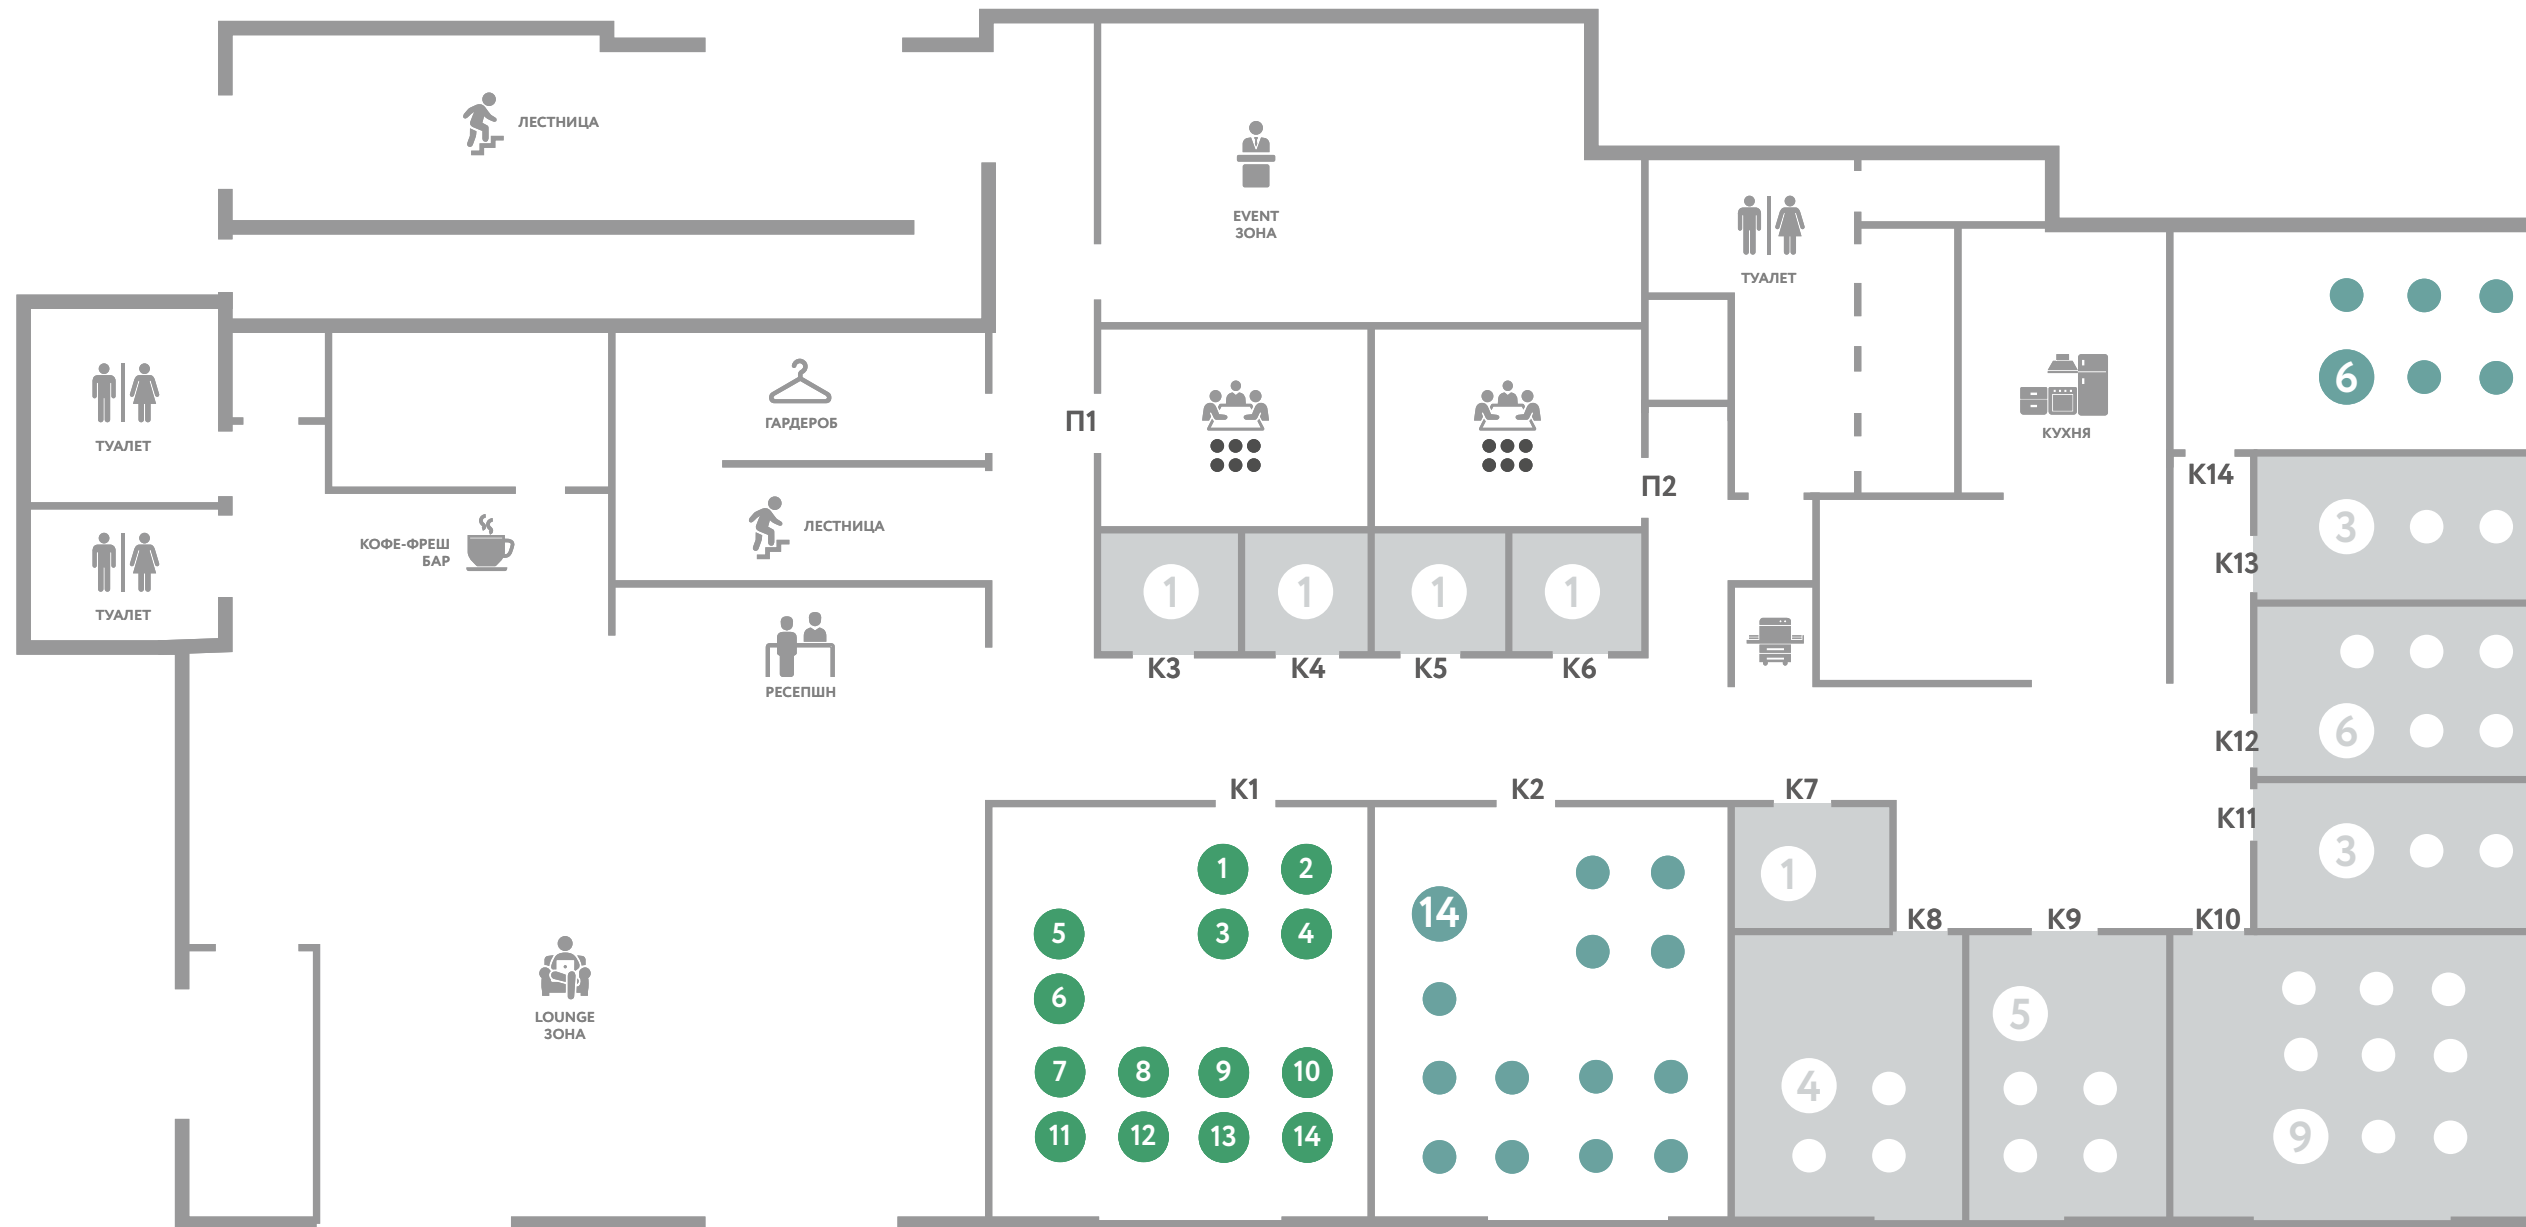

Импульс. План локации

1 этаж

 69 мест

-  свободно
-  скоро освободится
-  забронировано
-  занято

Импульс. План локации

2 этаж

 107 мест

-  свободно
-  скоро освободится
-  забронировано
-  занято