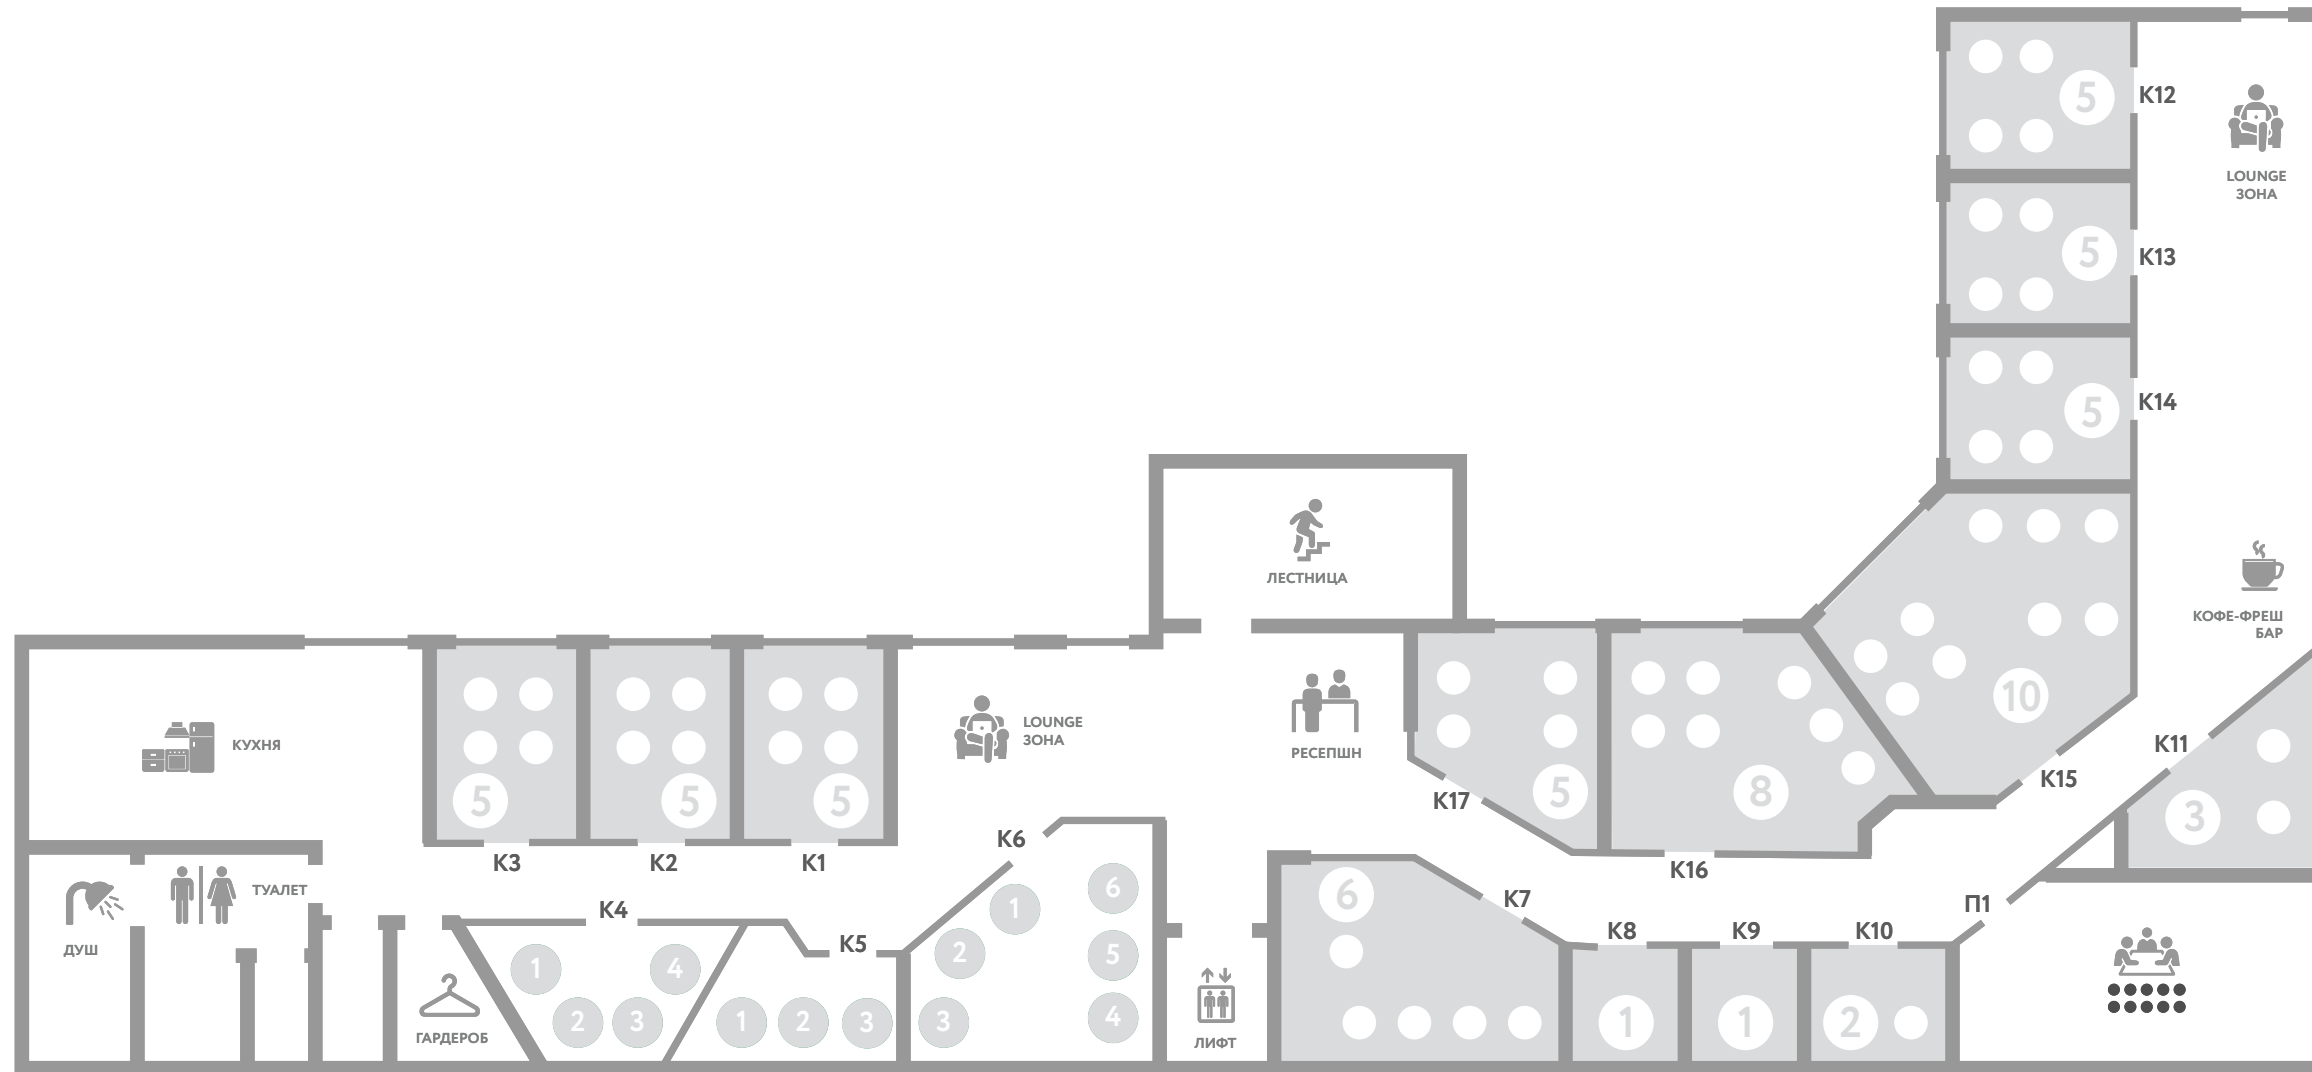

Бертгольд. План локации

4 этаж

 68 мест

-  свободно
-  скоро освободится
-  забронировано
-  занято

(практик)

Бертгольд. План локации

5 этаж

 79 мест

-  свободно
-  скоро освободится
-  забронировано
-  занято

(практик)