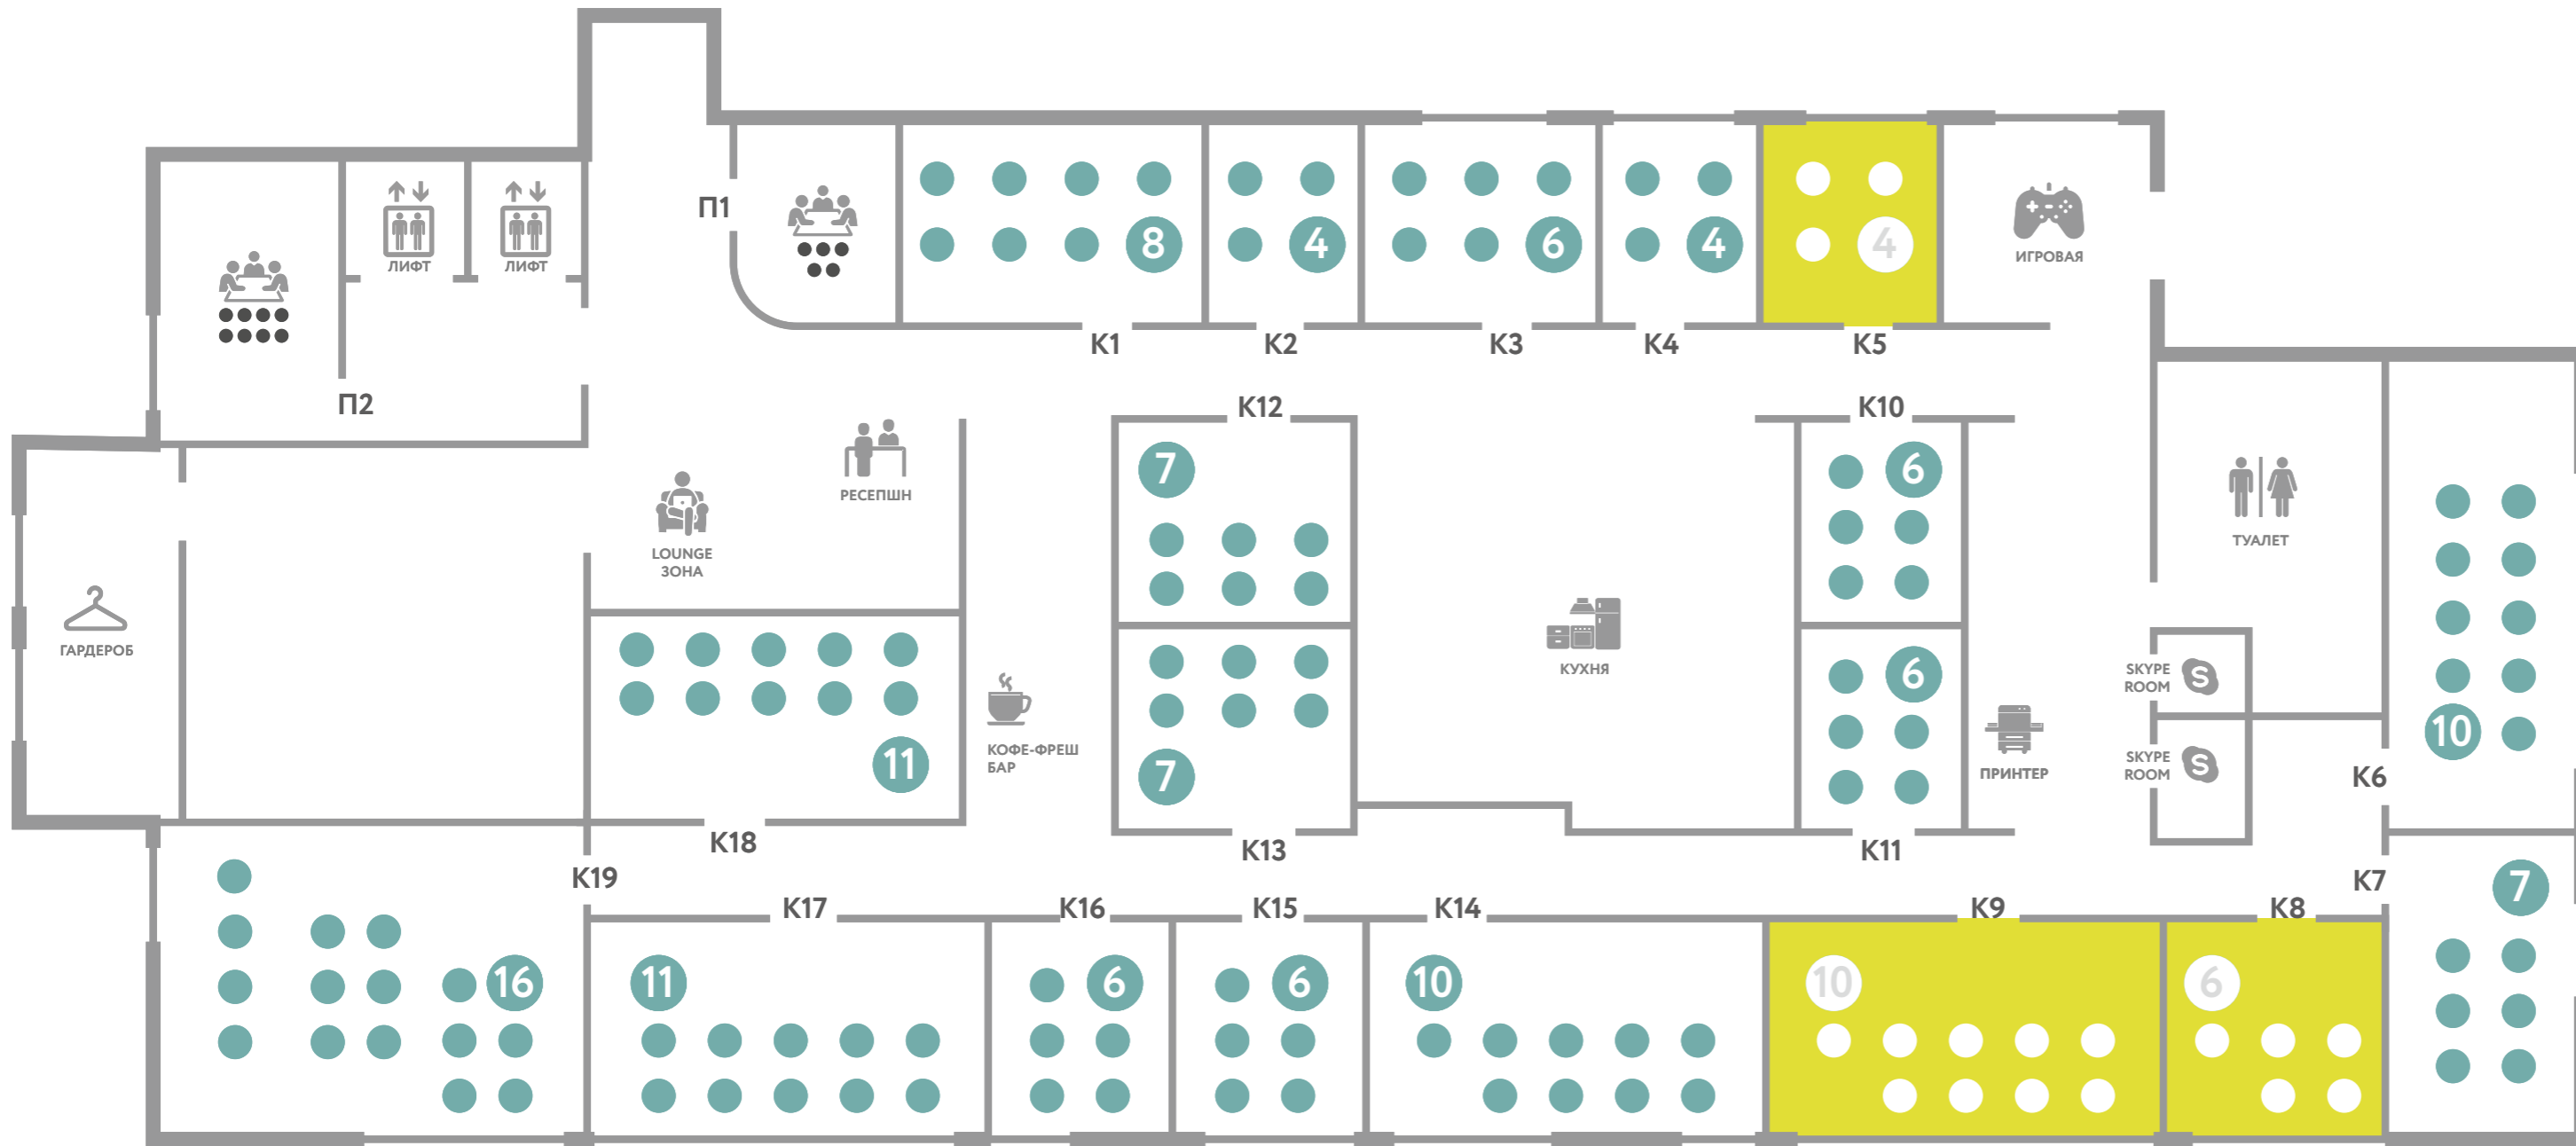

# Челябинск План локации

2 этаж

 145 мест

-  свободно
-  скоро освободится
-  забронировано
-  занято

(практик)