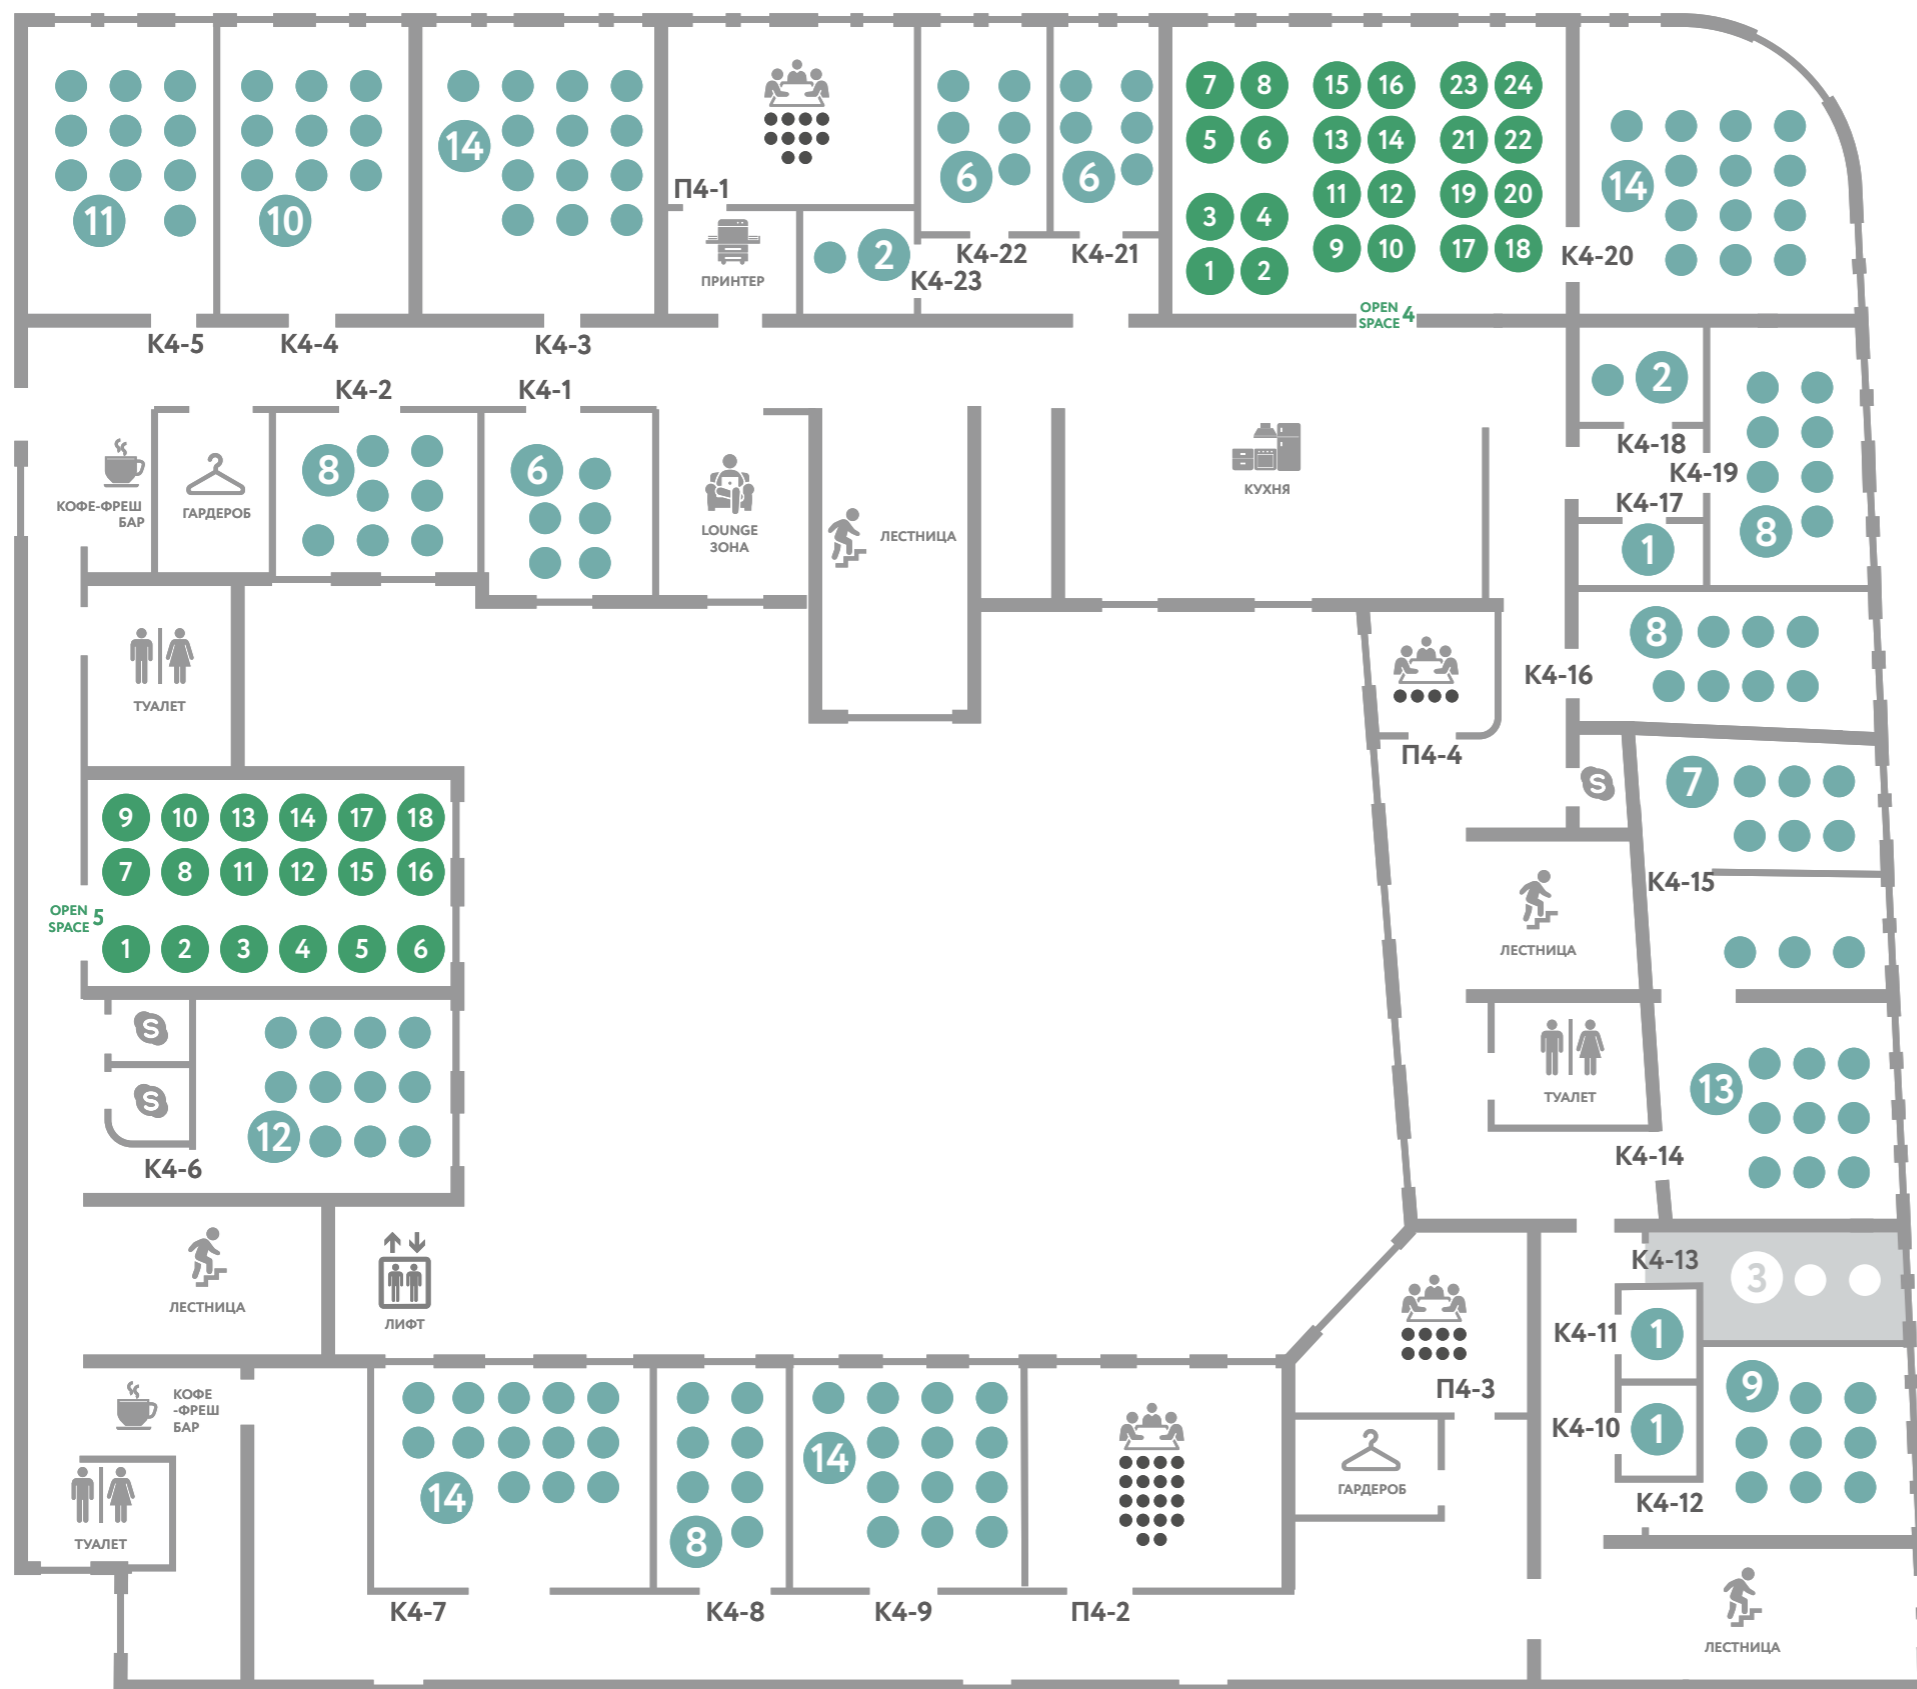

Чехова. План локации

2 этаж

 188 мест

-  свободно
-  скоро освободится
-  забронировано
-  занято

(практик)

Чехова. План локации

3 этаж

 201 место

-  свободно
-  скоро освободится
-  забронировано
-  занято

(практик)

Чехова. План локации

4 этаж

 220 мест

-  свободно
-  скоро освободится
-  забронировано
-  занято

(практик)