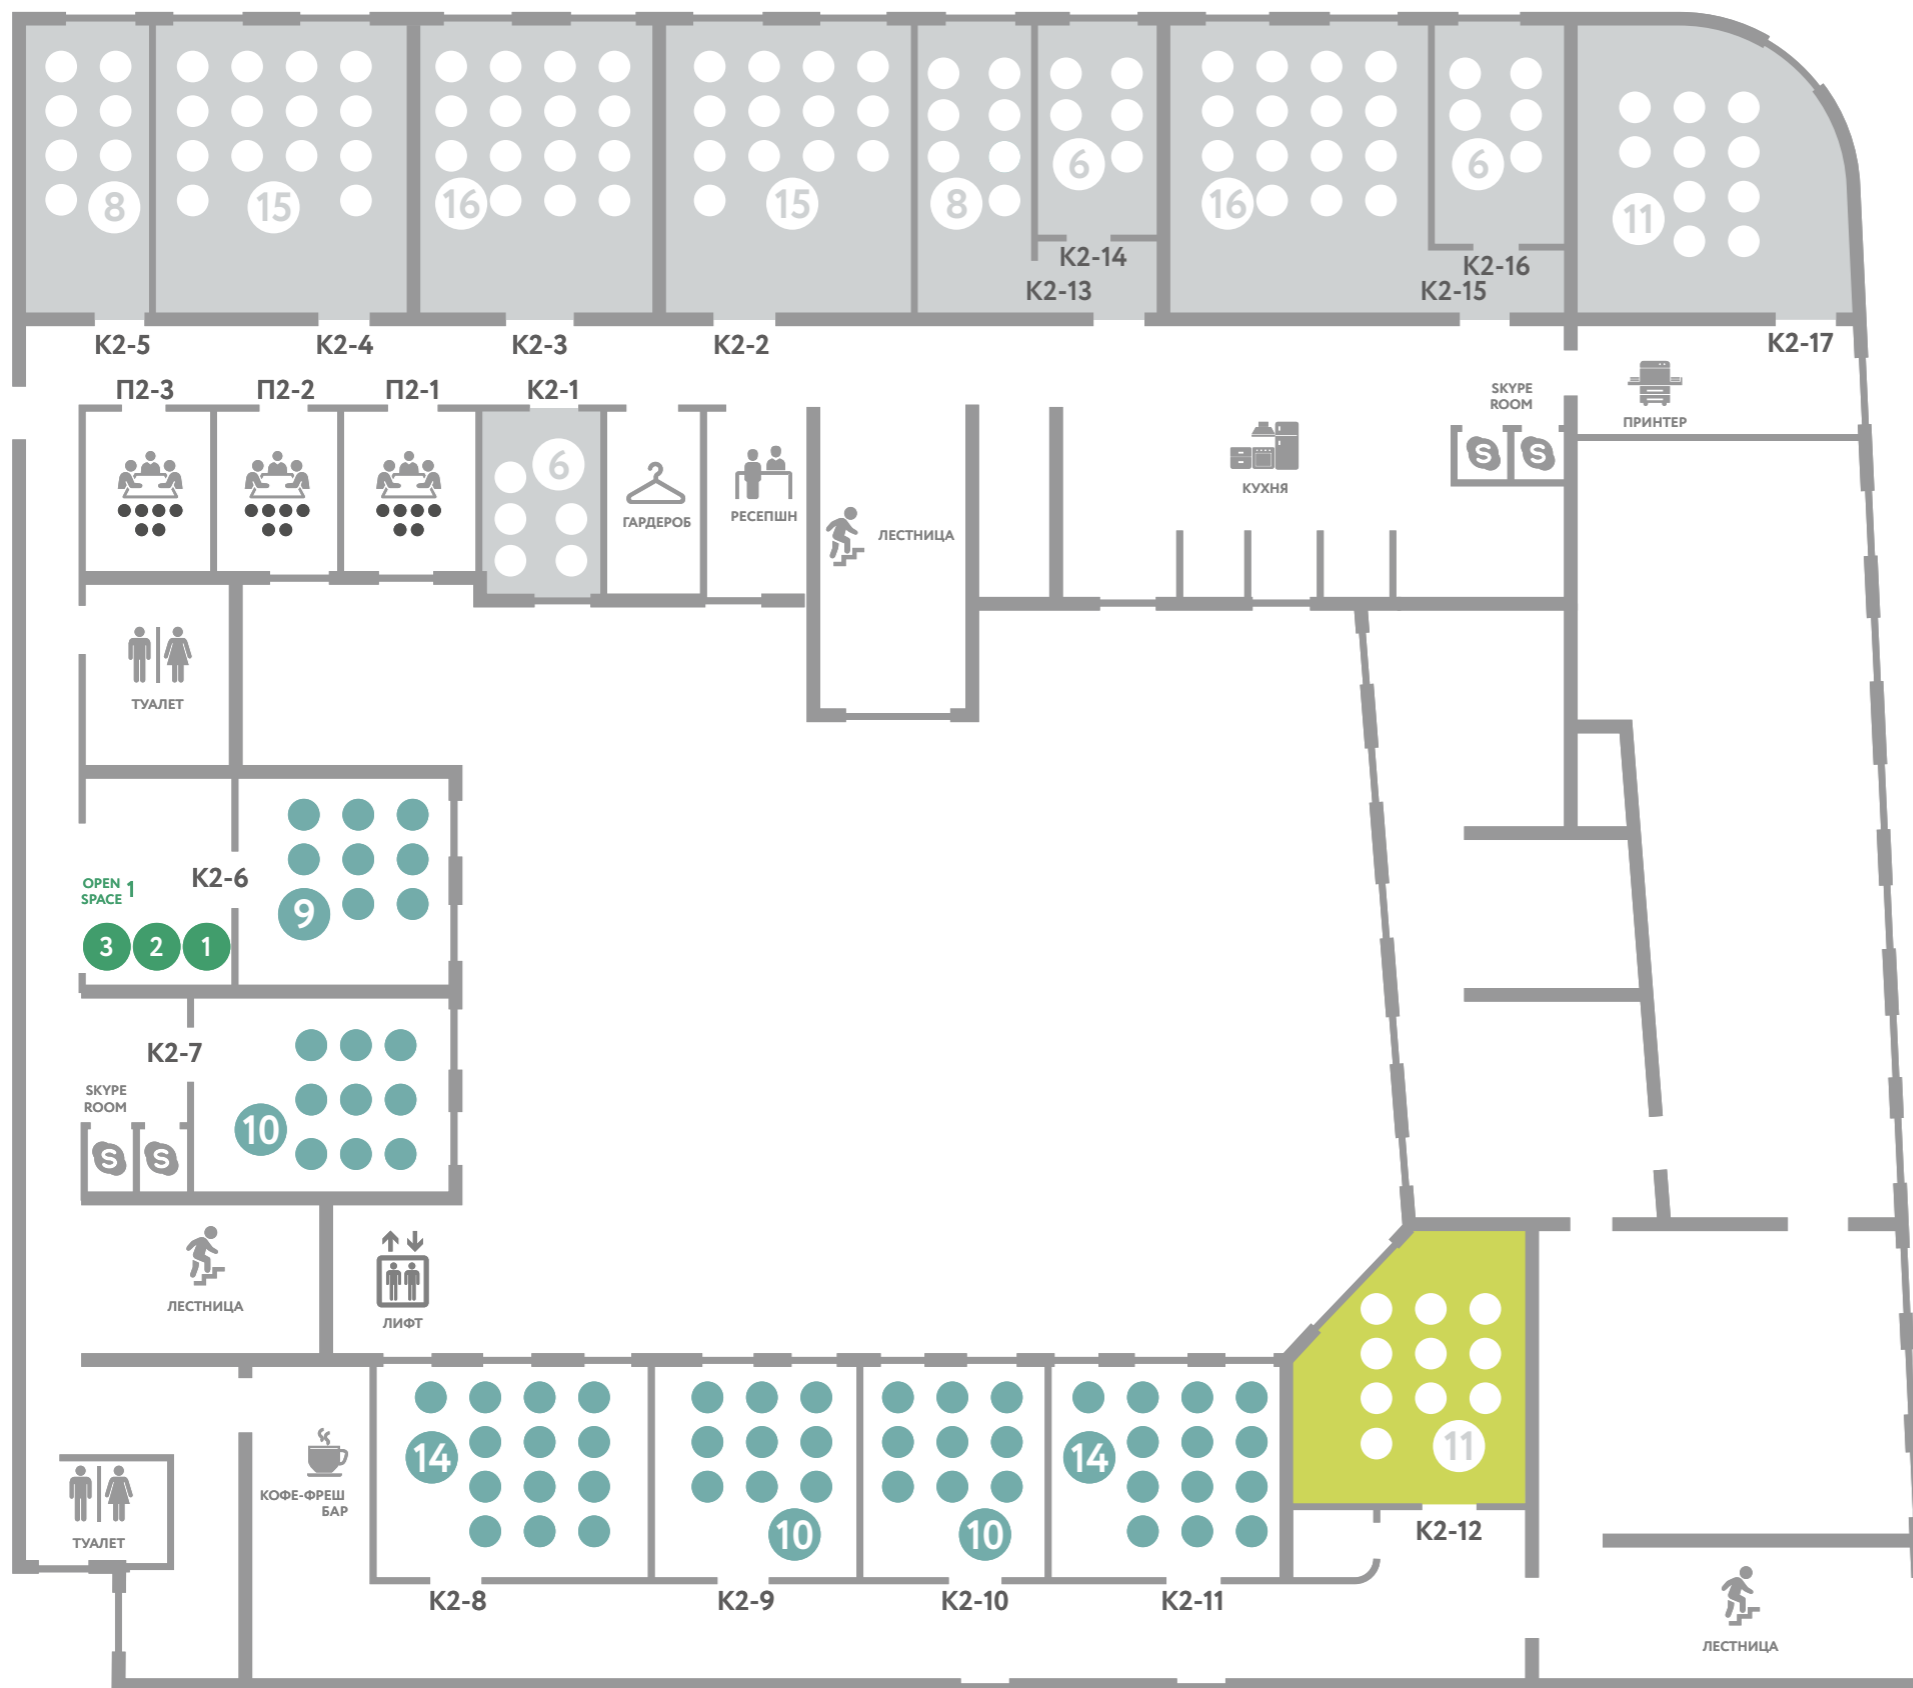

Чехова. План локации

2 этаж

 188 мест

-  свободно
-  скоро освободится
-  забронировано
-  занято

(практик)

Чехова. План локации

3 этаж

 201 место

-  свободно
-  скоро освободится
-  забронировано
-  занято

(практик)

Чехова. План локации

4 этаж

 220 мест

-  свободно
-  скоро освободится
-  забронировано
-  занято

(практик)