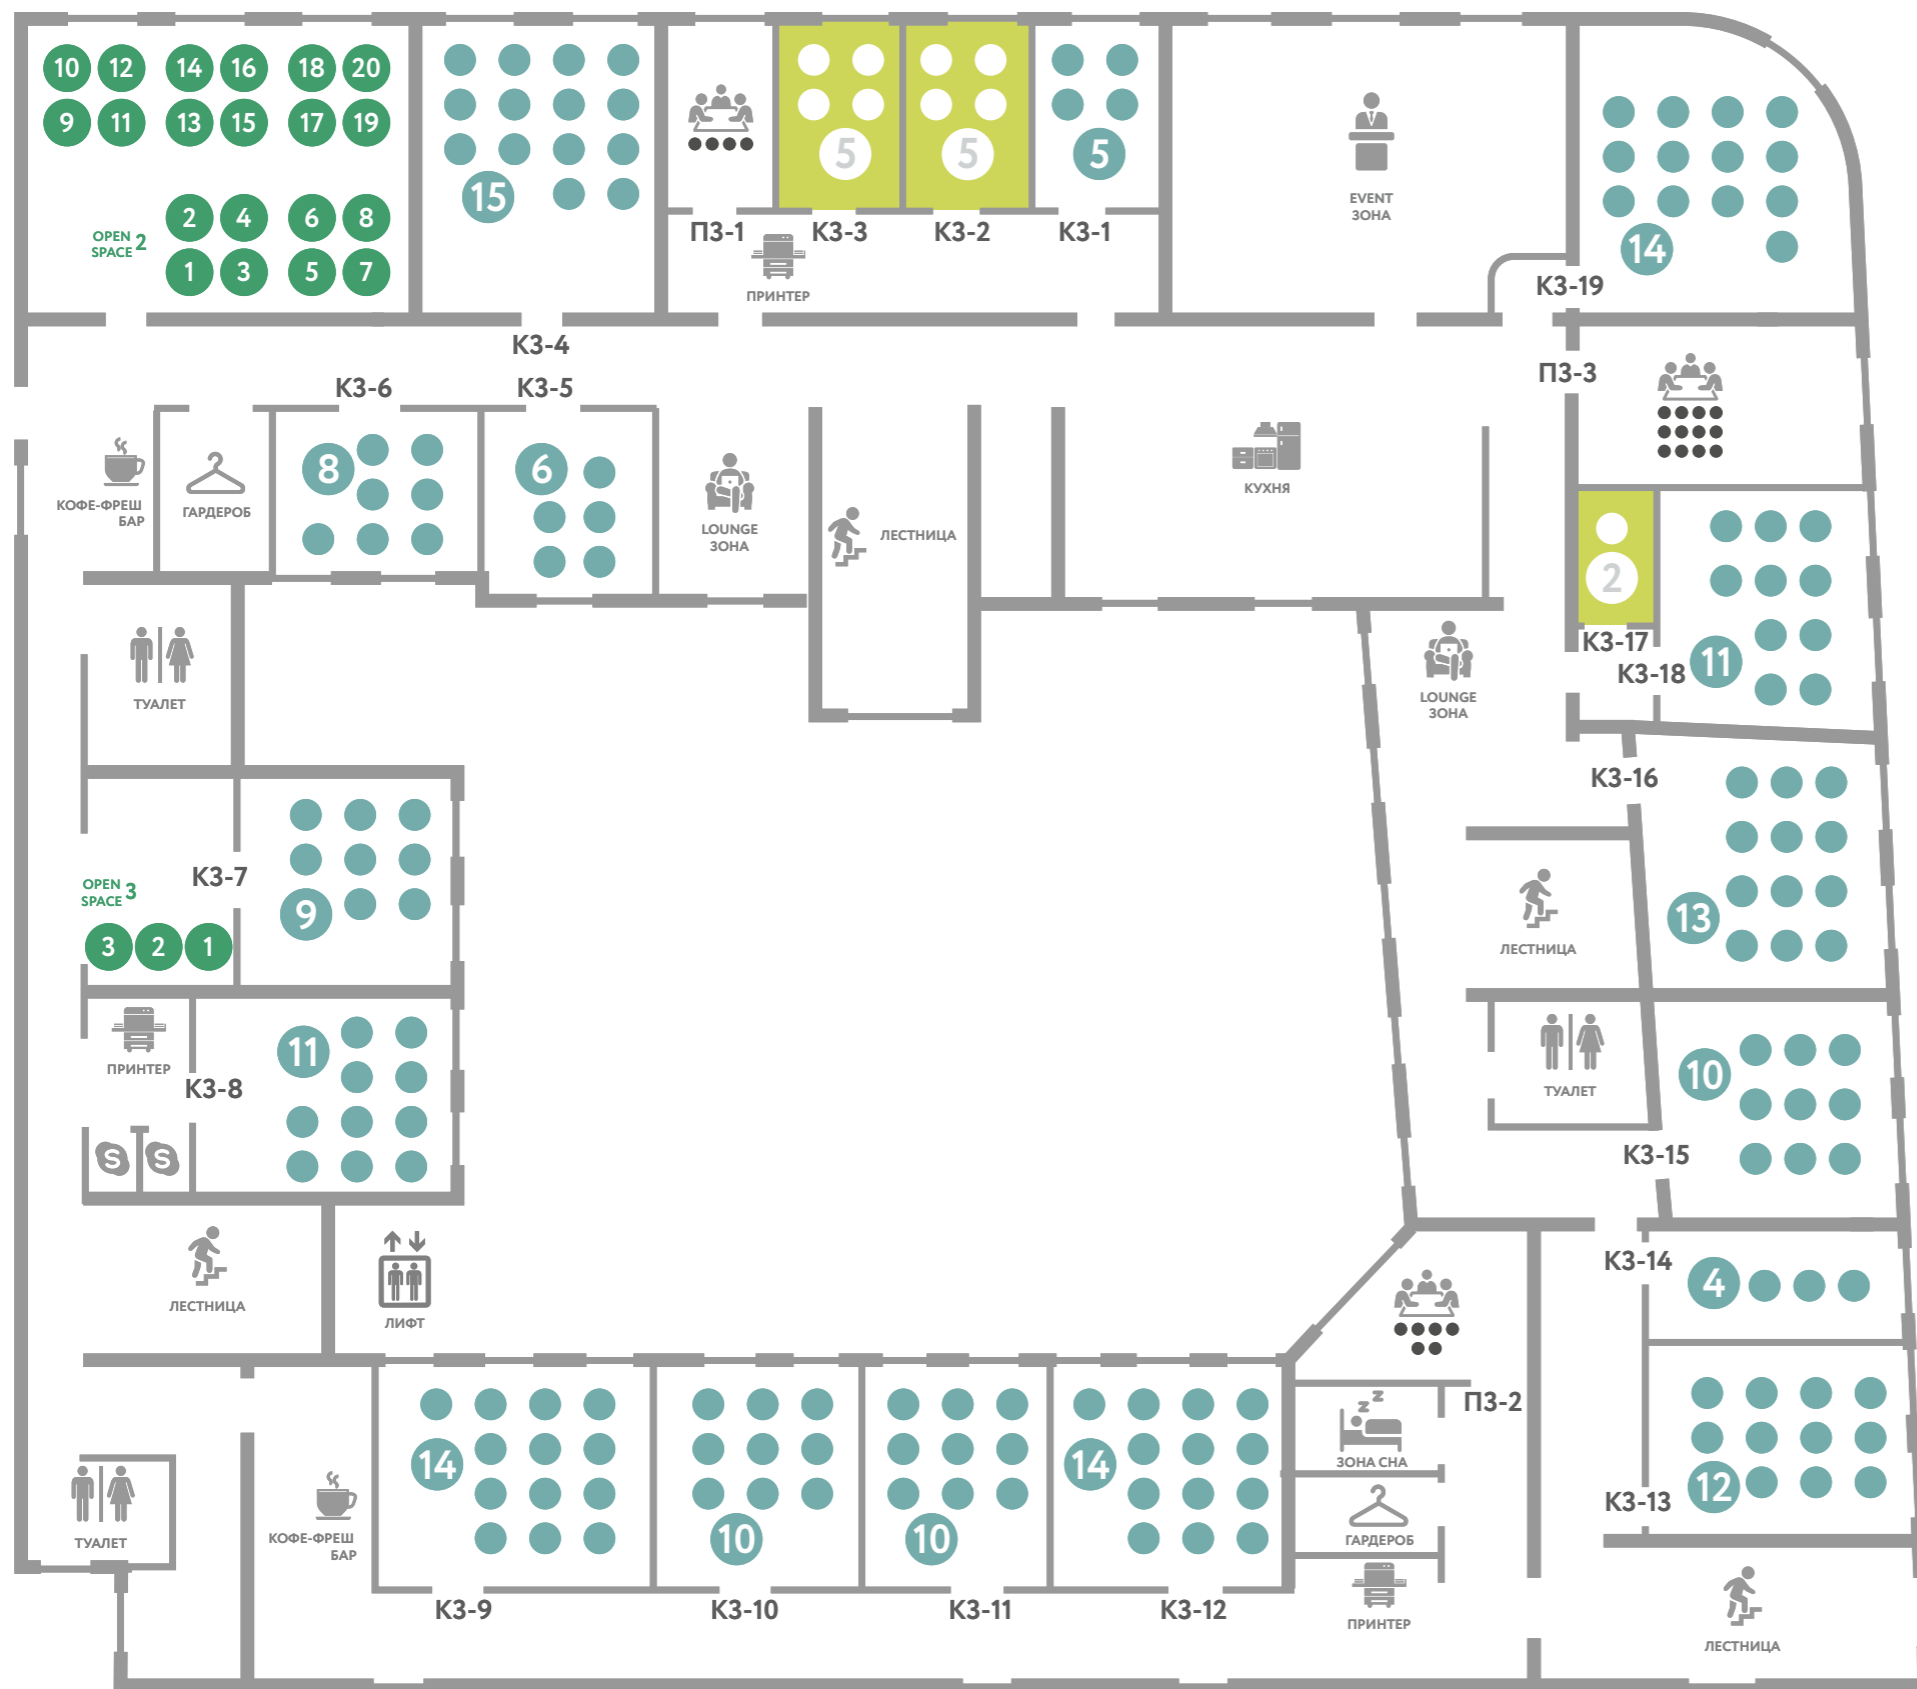

Чехова. План локации

2 этаж

 188 мест

-  свободно
-  скоро освободится
-  забронировано
-  занято

(практик)

Чехова. План локации

3 этаж

 201 место

-  свободно
-  скоро освободится
-  забронировано
-  занято

(практик)

Чехова. План локации

4 этаж

 220 мест

-  свободно
-  скоро освободится
-  забронировано
-  занято

(практик)